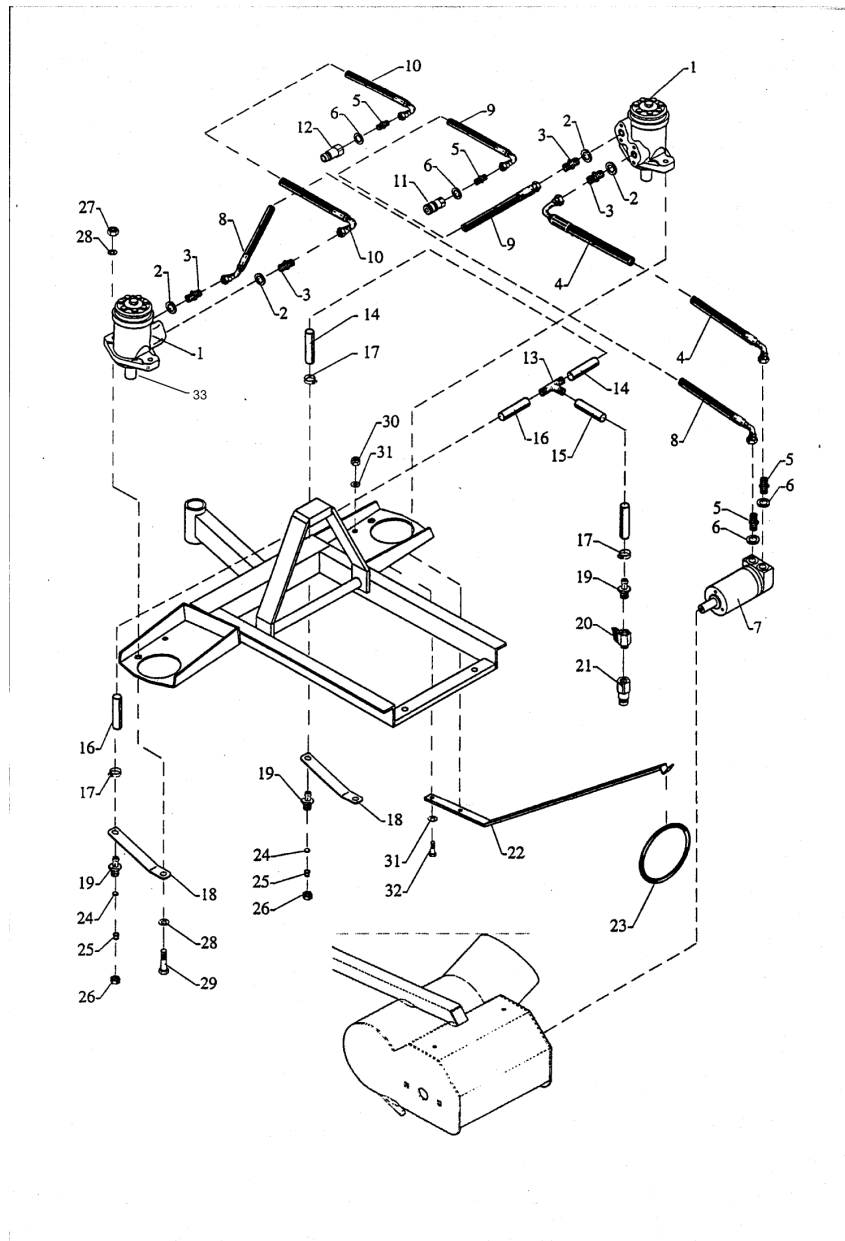

Part Notes:

[1] - PRUNED - NO REPLACEMENT

Forkoste 2150 - Forkoste børste, ramme, sugemundstykke - (Type FK)

PR 2150 Suction sweeper FS2150

2015.11.09

Pos.	Vare-nr	Antal	Beskrivelse	Notes
1	E03100140	10	Stålsætskrue Fzb 8 - 20 Mm	
2	E03902020	10	Skærmskive Fzb 8 Mm 8.4/24X2	
3	E60000008	1	Justeringsaksel	
4	E03900100	10	Facetskive 20 Mm	
5	E60200008	1	Gaffel	
6	E01100330	1	Hjul	
7	E03200490	10	Stålbolt Fzb 12 - 115 Mm	
8	E03803080	10	Låsemøtrik Fzb 12 Mm	
9	E03900060	10	Facetskive 12 Mm	
10	E04000130	1	Hydraulikmotor Omp 100	
11	E03100300	10	Stålsætskrue Fzb 12 - 40 Mm	
12	E03200150	10	Stålbolt Fzb 8 - 50 Mm	
13	E60200033	1	Kosteholder	
14	E03900040	10	Facetskive 8 Mm	
15	E01103000	2	Sidekost	
16	E03803060	10	Låsemøtrik Fzb 8 Mm	
17	E60200012	1	A-Ramme Feje/Sug	
18	E03001460	1	Kliistermærke	
19	E03800060	10	Møtrik Fzb 10 Mm	
20	E03902030	10	Skærmskive 10 Mm 10.5/30X2.5	
21	E02000020	10	Popnitte 3.0 - 8.0 Mm	
22	E01302030	1	Indstillelig greb	
23	E60200388	1	Trykfjeder 25-20-51 Mm	
24	E03200150	10	Stålbolt Fzb 8 - 50 Mm	
25	E60000028	1	Rør 12X1.5-32 Mm	
26	E01308020	1	Gummihjelmholder	
27	E60204586	1	Skærm Centerkost	
28	E03100440	10	Stålbolt M10x80 DIN 933 FZB	
29	E20204090	1	Colaklap M/Aksel	
30	E04000340	1	Hydraulikmotor Omm 32	
30	E02300005	1	Passfjeder 5X5X16 Mm	
31	E03803040	10	Låsemøtrik Fzb 6 Mm	
32	E60001358	1	Lejehus	
33	E03401030	10	Unbracoskrue 6 - 16 Mm Fzb	
34	E01901310	1	Låsering 35 Mm	
35	E01700030	1	Leje 6007 2Rs	
36	E60001368	1	Kosteaksel	
37	E01903180	1	Spændestift 6X16	
38	E03501030	10	Bræddbolt A2 6 - 20 Mm	
39	E20204070	1	Børstevalse ops. af dåser	
39	E20204080	1	Børstevalse	
40	E60001378	1	Endenav	
41	E03904030	10	Sikringsskive 8 Mm	
42	E03200560	10	Stålbolt Fzb 8 - 300 Mm	
43	E09700330	1	Gummibagkant	
44	E03803060	10	Låsemøtrik Fzb 8 Mm	
45	E03902020	10	Skærmskive Fzb 8 Mm 8.4/24X2	
46	E04009080	1	Pakningssæt	
47	E04009090	1	Pakningssæt	
48	E04703080	1	Sugeslange 2.15 M	