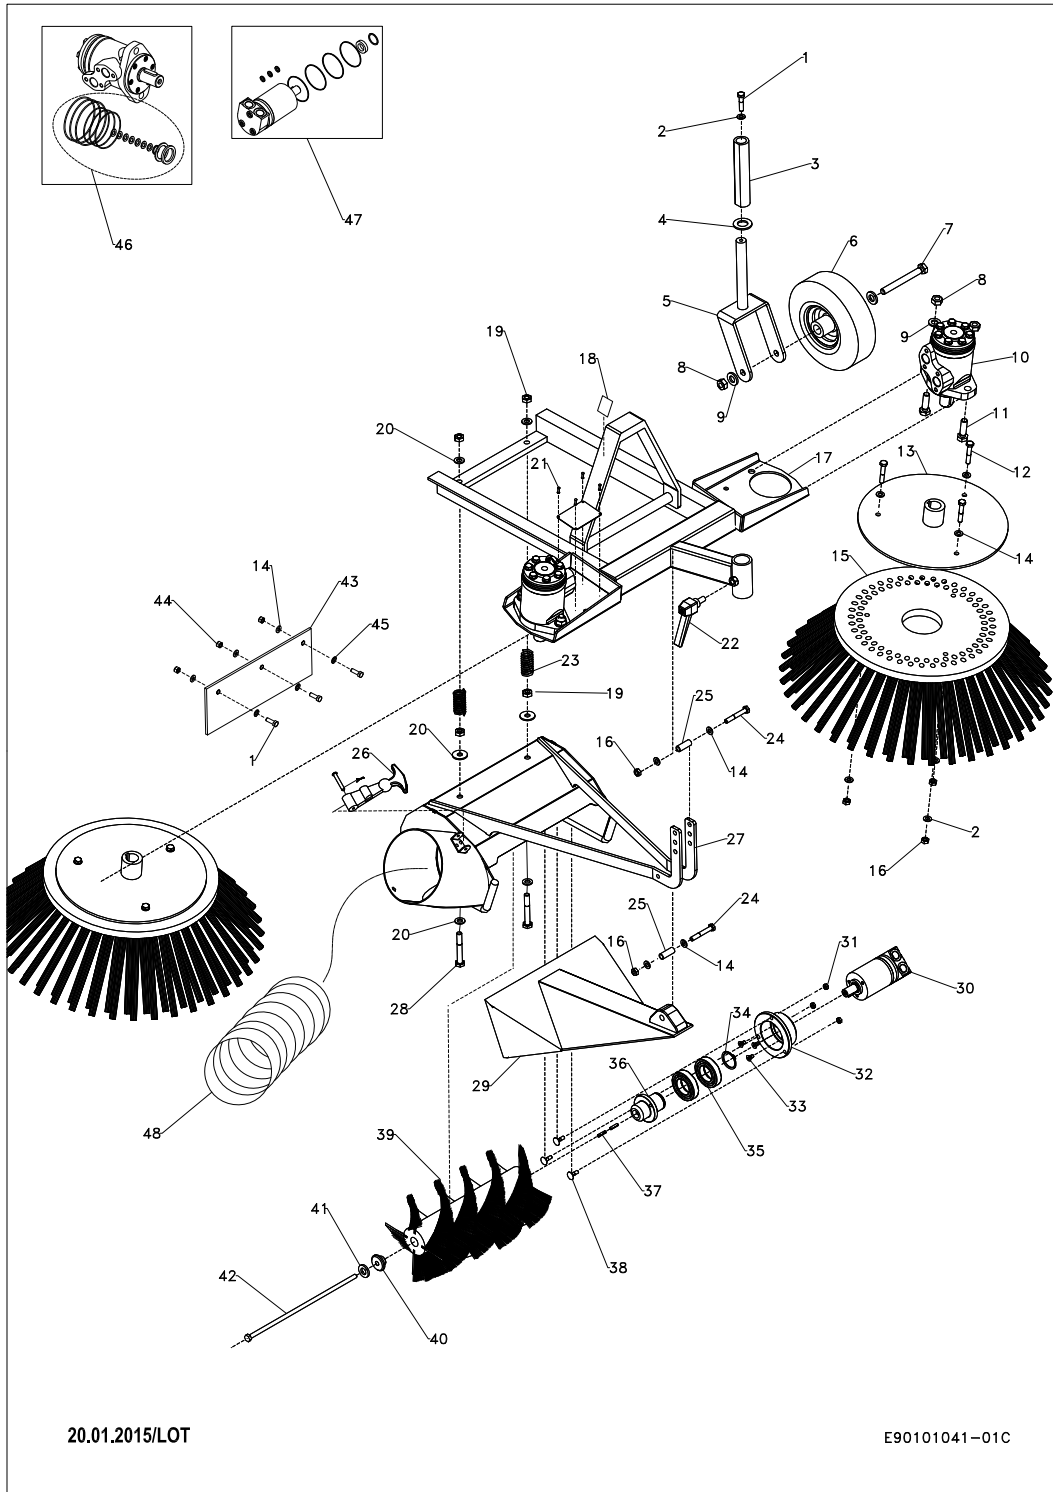

Forkoste 2150 - Forkoste børste, ramme, sugemundstykke - (Type FK2)

PR 2150 Suction sweeper FS2150

2015.11.08

Pos.	Vare-nr	Antal	Beskrivelse	Notes
1	E03100140	10	Stålsætskrue Fzb 8 - 20 Mm	
15	E50002259	1	Sidebørste, Poly/Steel	
2	E03902020	10	Skærmskive Fzb 8 Mm 8.4/24X2	
3	E60000008	1	Justeringsaksel	
4	E03900100	10	Facetskive 20 Mm	
5	E60200008	1	Gaffel	
6	E01100330	1	Hjul	
7	E03200490	10	Stålbolt Fzb 12 - 115 Mm	
8	E03803080	10	Låsemøtrik Fzb 12 Mm	
9	E03900060	10	Facetskive 12 Mm	
10	E04000130	1	Hydraulikmotor Omp 100	
11	E03100300	10	Stålsætskrue Fzb 12 - 40 Mm	
12	E03200150	10	Stålbolt Fzb 8 - 50 Mm	
13	E60200033	1	Kosteholder	
14	E03900040	10	Facetskive 8 Mm	
16	E03803060	10	Låsemøtrik Fzb 8 Mm	
17	E60200012	1	A-Ramme Feje/Sug	
18	E03001460	1	Kliistermærke	
19	E03800060	10	Møtrik Fzb 10 Mm	
20	E03902030	10	Skærmskive 10 Mm 10.5/30X2.5	
21	E02000020	10	Popnitte 3.0 - 8.0 Mm	
22	E01302030	1	Indstillelig greb	
23	E60200388	1	Trykfjeder 25-20-51 Mm	
24	E03200150	10	Stålbolt Fzb 8 - 50 Mm	
25	E60000028	1	Rør 12X1.5-32 Mm	
26	E01308020	1	Gummihjelmholder	
27	E60204586	1	Skærm Centerkost	
28	E03100440	10	Stålbolt M10x80 DIN 933 FZB	
29	E20204090	1	Colaklap M/Aksel	
30	E04000340	1	Hydraulikmotor Omm 32	
30	E02300005	1	Passfjeder 5X5X16 Mm	
31	E03803040	10	Låsemøtrik Fzb 6 Mm	
32	E60001358	1	Lejehus	
33	E03401030	10	Unbracoskrue 6 - 16 Mm Fzb	
34	E01901310	1	Låsering 35 Mm	
35	E01700030	1	Leje 6007 2Rs	
36	E60001368	1	Kosteaksel	
37	E01903180	1	Spændestift 6X16	
38	E03501030	10	Bræddbolt A2 6 - 20 Mm	
39	E20204070	1	Børstevalse ops. af dåser	
39	E20204080	1	Børstevalse	
40	E60001378	1	Endenav	
41	E03904030	10	Sikringsskive 8 Mm	
42	E03200560	10	Stålbolt Fzb 8 - 300 Mm	
43	E09700330	1	Gummibagkant	
44	E03803060	10	Låsemøtrik Fzb 8 Mm	
45	E03902020	10	Skærmskive Fzb 8 Mm 8.4/24X2	
46	E04009080	1	Pakningssæt	
47	E04009090	1	Pakningssæt	
48	E04703080	1	Sugeslange 2.15 M