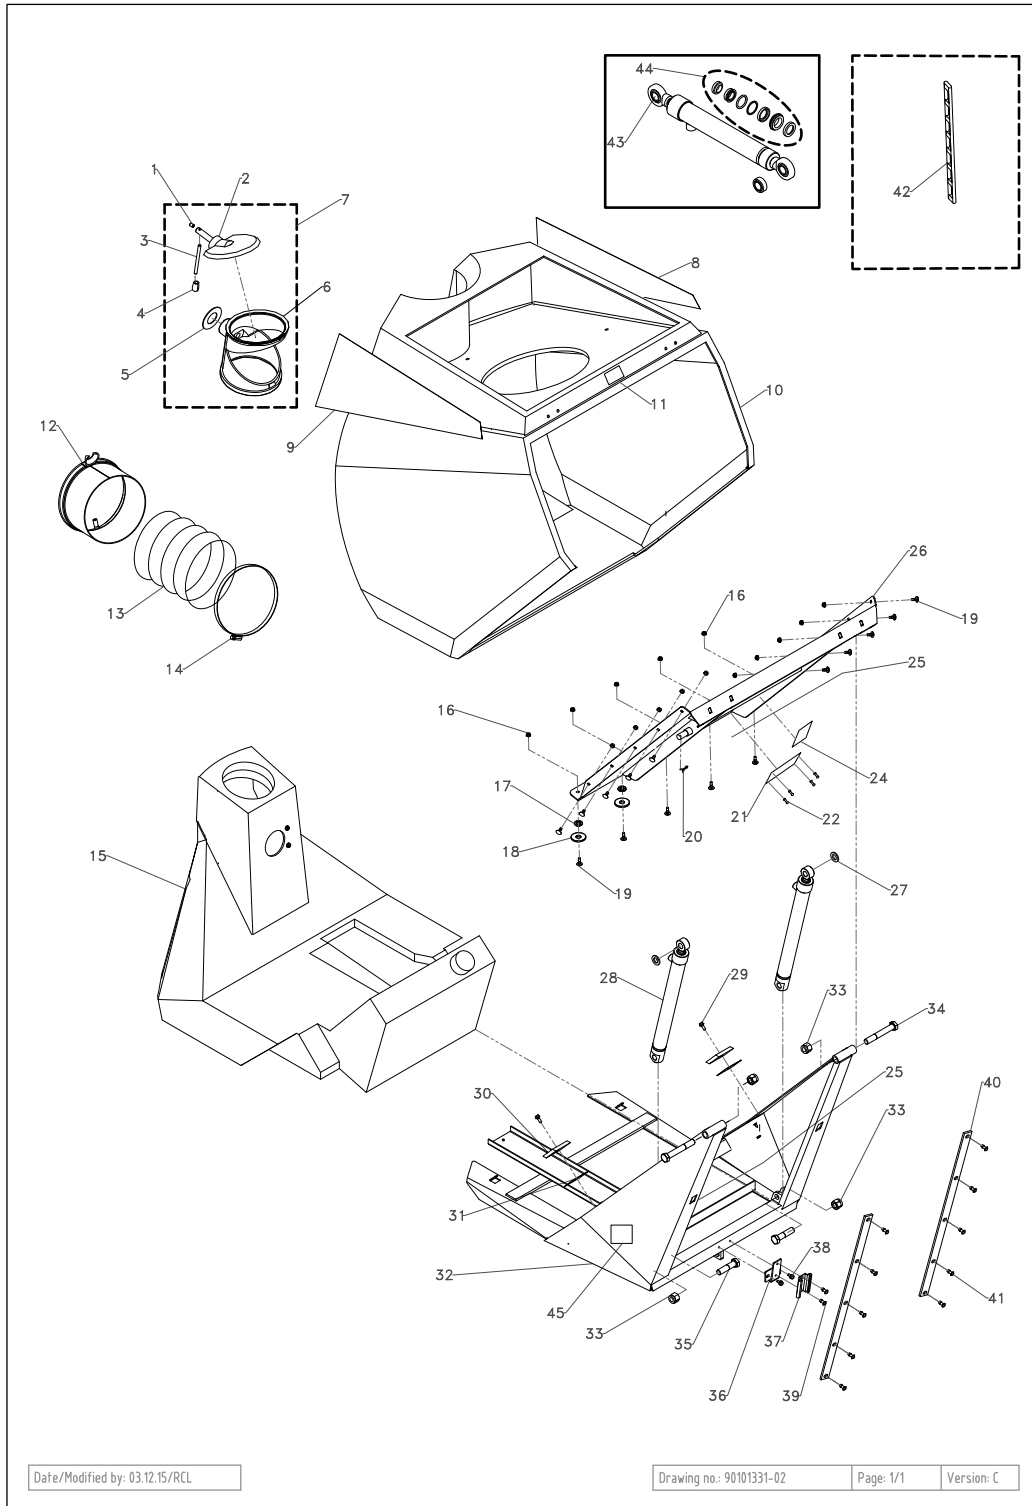

Resource notes:
Snr. 8792 ----->

Pos.	Vare-nr	Antal	Beskrivelse	Notes
1	E03403090	1	Unbracoskrue A2 6 - 8 Mm	
2	E09708180	1	Spjæld	
3	E20012640	1	Håndtag	
4	E01302100	1	Greb	
5	E09708200	1	Gummiskive	
6	E09708100	1	Hus For Spjæld	
7	E30200160	1	Opgraderingskit	
8	E03001750	1	Klistermærke opsamlingstank højre	
9	E03001760	1	Klistermærke opsamlingstank venstre	
10	E09702040	1	Opsamlingstank	
11	E03001160	1	Klistermærke	
12	E60200108	1	Slangekobling	
13	E04703080	1	Sugeslange 2.15 M	
14	E02600120	1	Spændebånd 130 - 165 Mm	
15	E09708050	1	Vandtank	
16	E03809120	10	Flangemøtrik Fzb 6 Mm	
17	E01802000	10	Gummifittings 5/8 x 3/32 EPDM	
18	E03909110	10	Spændeskive Ø6.4/Ø18mm DIN9021	
19	E03500020	10	Brædebolt Fzb 6 - 20 Mm	
20	E01902050	10	Splitter Fzb 4 - 25 Mm	
21	E03000010	1	Typeskilt	
22	E02000020	10	Popnitte 3.0 - 8.0 Mm	
24	E03001460	1	Klistermærke	
25	E01201011	1	Kantliste Flex Pvc05-1014	
26	E60203925	1	Bund	
27	E03900080	10	Facetskive 16 Mm	
28	E04502090	2	Hydraulikcylinder Dvs 30/16-315 Mm	
29	E03702020	10	Skrue 6-Kt.Fzb 5X16 Mm	
30	E09701400	2	Nylon Plade	
31	E09806820	2	Mellemlægsplade	
32	E60203932	1	Tankkonsol	
33	E03803100	10	Låsemøtrik Fzb 16 Mm	
34	E03200500	10	Stålbolt Fzb 16 - 110 Mm	
35	E03200410	10	Stålbolt Fzb 16 - 60 Mm	
36	E60100168	1	Beslag	
37	E01109260	1	Beslag	
38	E03702040	10	Skrue 6-Kt.Fzb 6X10 Mm	
39	E02000060	10	Popnitte 4.8 - 10 Mm	
40	E09701600	2	Slideskinne	
41	E02000110	10	Popnitte 4.8 - 14.5 Mm	
42	E01308061	1	Gummistroppe 2100	
43	E01702050	1	Ledleje	
44	E04509080	1	Pakningssæt	
45	E03001140	2	Klistermærke