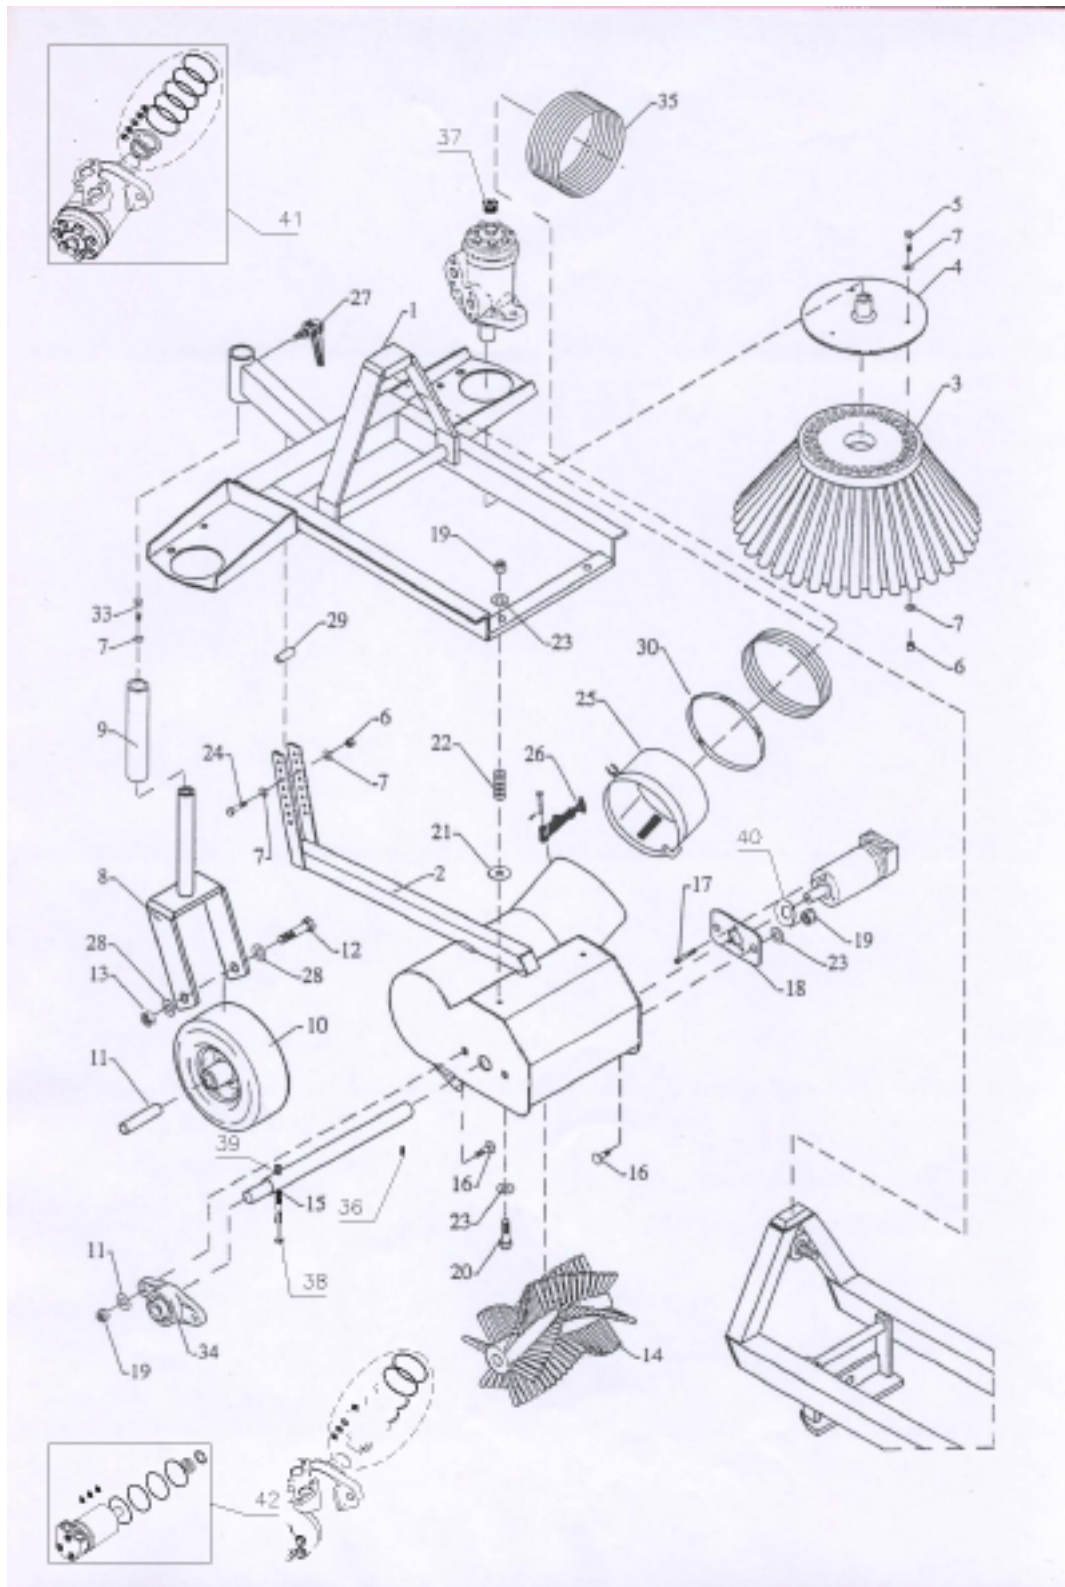

Forkoste 2150 - Forkoste børste, ramme, sugemundstykke - (Type FK)

PR 2150 Suction sweeper FS2150

2015.11.08

Pos.	Vare-nr	Antal	Beskrivelse	Notes
3	E50002259	1	Sidebørste, Poly/Steel	
01	E60200012	1	A-Ramme Feje/Sug	
02	E60200093	1	Skærm Centerkost	
02	E30200170	1	Skærm Centerkost	
03	E01103000	2	Sidekost	
03	E01103090	2	Sidekost 350 Mm	[1]
04	E60200033	1	Kosteholder	
05	E03200140	10	Stålbolt Fzb 8 - 45 Mm	
06	E03900040	10	Facetskive 8 Mm	
07	E03902020	10	Skærmskive Fzb 8 Mm 8.4/24X2	
08	E60200008	1	Gaffel	
09	E60000008	1	Justeringsaksel	
10	E01100030	1		
11	E03900050	10	Facetskive 10 Mm	
12	E03200340	10	Stålbolt Fzb 12 - 110 Mm	
13	E03803080	10	Låsemøtrik Fzb 12 Mm	
14	E01103020	1	Børstevalse 200 Mm	
15	E60000048	1	Aksel F. Børstevalse	
16	E20000190	10	Bræddebolt M10-25	
17	E03301050	10	Maskinskruer Uh Fzb Poz 6 - 12 Mm	
18	E60000018	1	Motorplade	
19	E03803070	10	Låsemøtrik Fzb 10 Mm 8.8	
20	E03100250	10	Stålsætskrue Fzb 10 - 70 Mm	
21	E03904040	10	Sikringsskive 10 Mm	
22	E60200388	1	Trykfjeder 25-20-51 Mm	
23	E03902030	10	Skærmskive 10 Mm 10.5/30X2.5	
24	E03200150	10	Stålbolt Fzb 8 - 50 Mm	
25	E60200108	1	Slangekobling	
26	E01308020	1	Gummihjelmholder	
27	E01302030	1	Indstillelig greb	
28	E03900060	10	Facetskive 12 Mm	
29	E60000028	1	Rør 12X1.5-32 Mm	
30	E02600120	1	Spændebånd 130 - 165 Mm	
33	E03100130	10	Stålsætskrue Fzb 8 - 16 Mm	
34	E01701010	1	Lejehus	
35	E04703080	1	Sugeslange 2.15 M	
36	E03402010	10	Unbracoskrue 5 - 8 Mm	
37	E04103010	1	"Hyd. Prop 1/4""	
38	E03200170	10	Stålbolt Fzb 8 - 70 Mm	
39	E03803060	10	Låsemøtrik Fzb 8 Mm	
40	E03906080	1	Tallerkenfjeder 31.5 - 16.3 - 0.8 Mm	
41	E04009080	1	Pakningssæt	
41	E04009350	1	Pakningssæt	
42	E04009090	1	Pakningssæt	

Part Notes:

[1] - PRUNED - NO REPLACEMENT