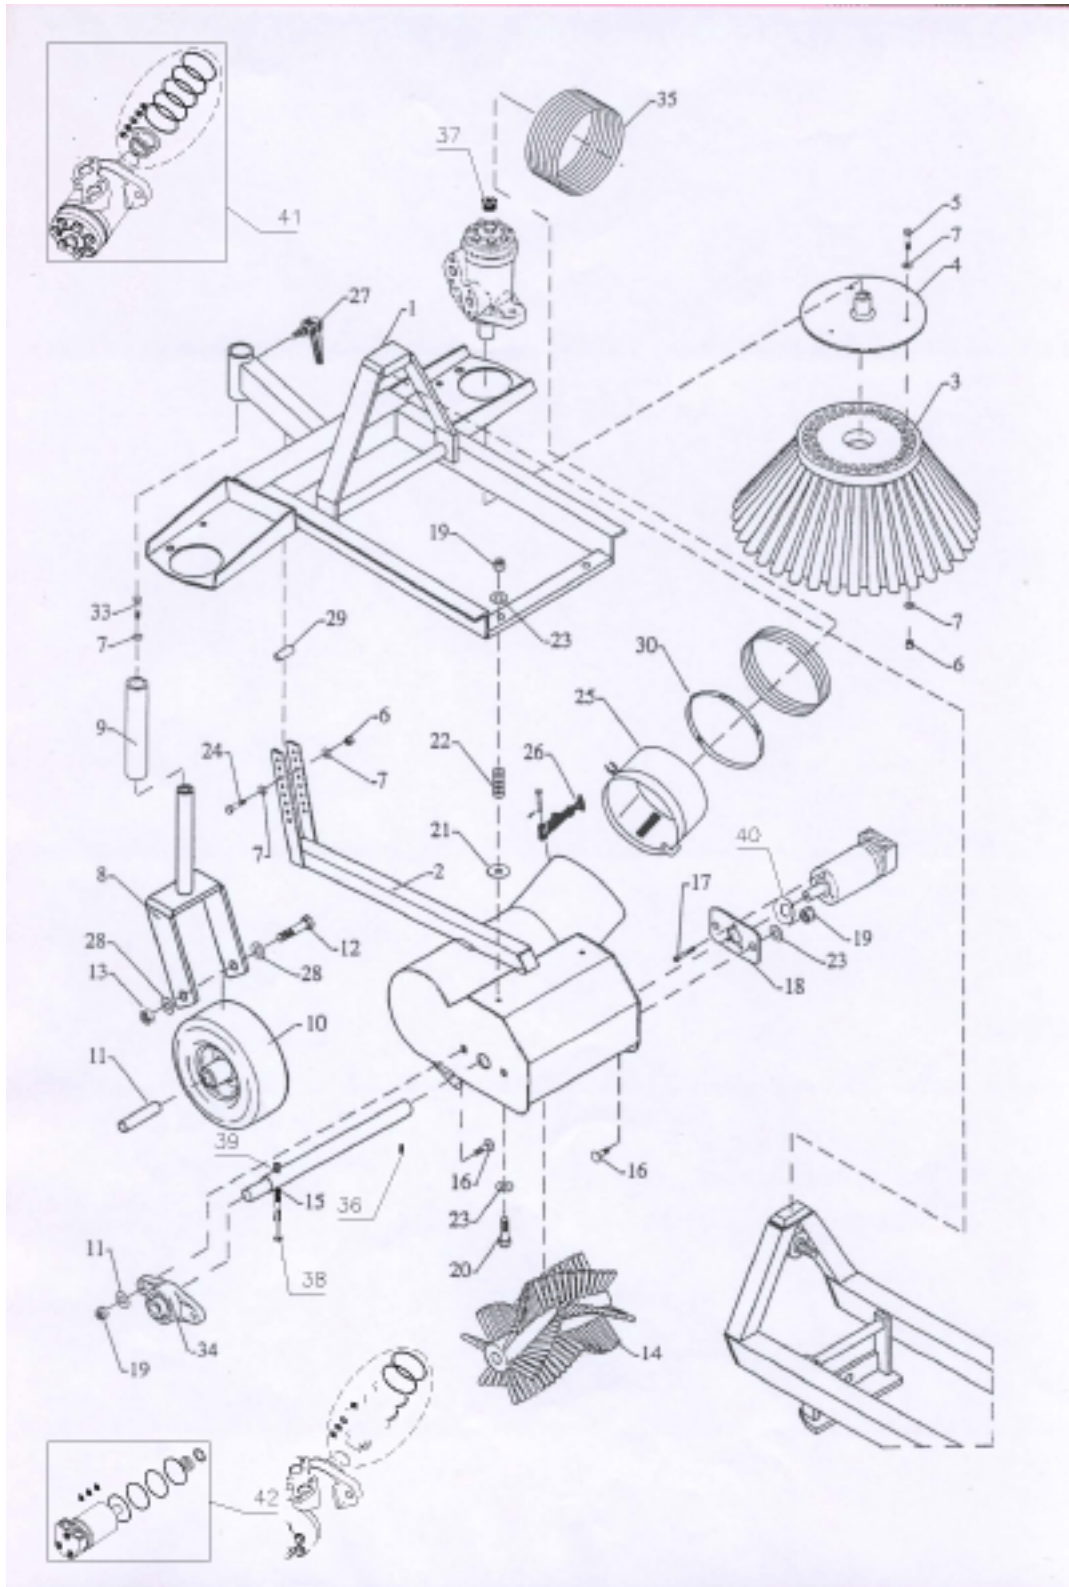

Forkoste 2150 - Forkoste børste, ramme, sugemundstykke - (Type FK)

PR 2150 Suction sweeper FS2150

2015.11.09

Pos.	Vare-nr	Antal	Beskrivelse	Notes
1	E03100140	10	Stålsætskrue Fzb 8 - 20 Mm	
2	E03902020	10	Skærmskive Fzb 8 Mm 8.4/24X2	
3	E60000008	1	Justeringsaksel	
4	E03900100	10	Facetskive 20 Mm	
5	E60200008	1	Gaffel	
6	E01100330	1	Hjul	
7	E03200490	10	Stålbolt Fzb 12 - 115 Mm	
8	E03803080	10	Låsemøtrik Fzb 12 Mm	
9	E03900060	10	Facetskive 12 Mm	
10	E04000130	1	Hydraulikmotor Omp 100	
11	E03100300	10	Stålsætskrue Fzb 12 - 40 Mm	
12	E03200150	10	Stålbolt Fzb 8 - 50 Mm	
13	E60200033	1	Kosteholder	
14	E03900040	10	Facetskive 8 Mm	
15	E01103000	2	Sidekost	
16	E03803060	10	Låsemøtrik Fzb 8 Mm	
17	E60200012	1	A-Ramme Feje/Sug	
18	E03001460	1	Kliistermærke	
19	E03800060	10	Møtrik Fzb 10 Mm	
20	E03902030	10	Skærmskive 10 Mm 10.5/30X2.5	
21	E02000020	10	Popnitte 3.0 - 8.0 Mm	
22	E01302030	1	Indstillelig greb	
23	E60200388	1	Trykfjeder 25-20-51 Mm	
24	E03200150	10	Stålbolt Fzb 8 - 50 Mm	
25	E60000028	1	Rør 12X1.5-32 Mm	
26	E01308020	1	Gummihjelmholder	
27	E60204586	1	Skærm Centerkost	
28	E03100440	10	Stålbolt M10x80 DIN 933 FZB	
29	E20204090	1	Colaklap M/Aksel	
30	E04000340	1	Hydraulikmotor Omm 32	
30	E02300005	1	Passfjeder 5X5X16 Mm	
31	E03803040	10	Låsemøtrik Fzb 6 Mm	
32	E60001358	1	Lejehus	
33	E03401030	10	Unbracoskrue 6 - 16 Mm Fzb	
34	E01901310	1	Låsering 35 Mm	
35	E01700030	1	Leje 6007 2Rs	
36	E60001368	1	Kosteaksel	
37	E01903180	1	Spændestift 6X16	
38	E03501030	10	Bræddbolt A2 6 - 20 Mm	
39	E20204070	1	Børstevalse ops. af dåser	
39	E20204080	1	Børstevalse	
40	E60001378	1	Endenav	
41	E03904030	10	Sikringsskive 8 Mm	
42	E03200560	10	Stålbolt Fzb 8 - 300 Mm	
43	E09700330	1	Gummibagkant	
44	E03803060	10	Låsemøtrik Fzb 8 Mm	
45	E03902020	10	Skærmskive Fzb 8 Mm 8.4/24X2	
46	E04009080	1	Pakningssæt	
47	E04009090	1	Pakningssæt	
48	E04703080	1	Sugeslange 2.15 M