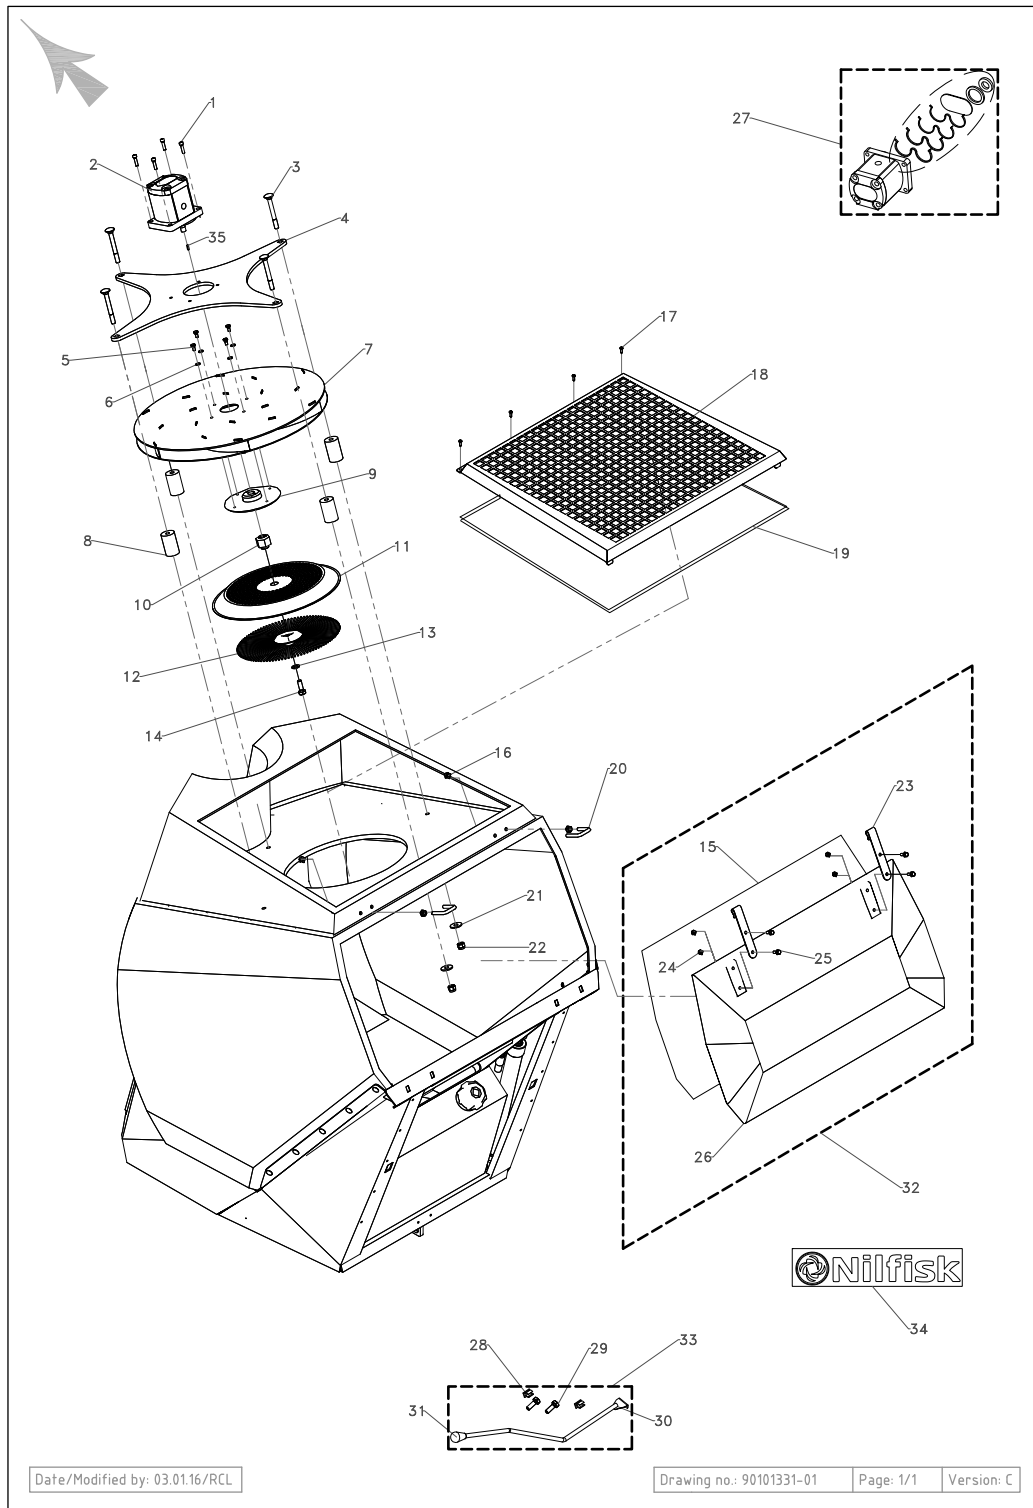

Date/Modified by: 06.11.15/RCL

Drawing no.: 90101331-01 Page: 1/1 Version: A

Resource notes:

Snr. 7222 ----- 9121

Pos.	Vare-nr	Antal	Beskrivelse	Notes
1	E20102530	1	Toprist	
2	E03600020	4	Pladeskrue 4.8-16 Mm	
3	E20012080	1	Motorkonsol	
4	E20203460	1		
5	E03500150	4	Brædebolt Fzb 10 - 90 Mm	
6	E09701380	4	Afstandsstykke Pa6	
7		0		
8	E09900340	1	Flangenav	
10	E60100158	1	Bolt For Rotorrist	
11	E04009270	1	Pakningssæt	
12	E09709370	1	Rotorfilter	
13	E20102630	1	Rotorrist	
14	E03809050	4	Flangemøtrik Fzb 8 Mm	
15	E20011950	1	Hængselbøjle	
16	E09704000	1	Hængsel T. Bagklap	
17	E03702060	4	Skruer 6-Kt.Fzb 6X20 Mm	
18	E03809120	4	Flangemøtrik Fzb 6 Mm	
19	E09702050	1	Låge	
20	E01201120	1	Tætningsliste	
21	E04000280	1	Hydraulikmotor	
22	E03402070	1	Unbracoskrue 10 X 10 Mm	
23	E20203990	1	Dysebeslag	
24	E03100200	1	Stålsætskrue Fzb 10 - 20 Mm	
25	E03900050	1	Facetskive 10 Mm	
26	E09709600	1	Rotorfilter	
27	E09900570	1	Rotorrist	
28	E20203930	1	Sugemølle Ø500	
29	E09900540	1	Bolt	
30	E30200250	1	Opgraderingskit	
30	E30200260	1	Opgraderingskit	
31	E50000262	1	KLISTERMÆRKE NILFISK PR2150	