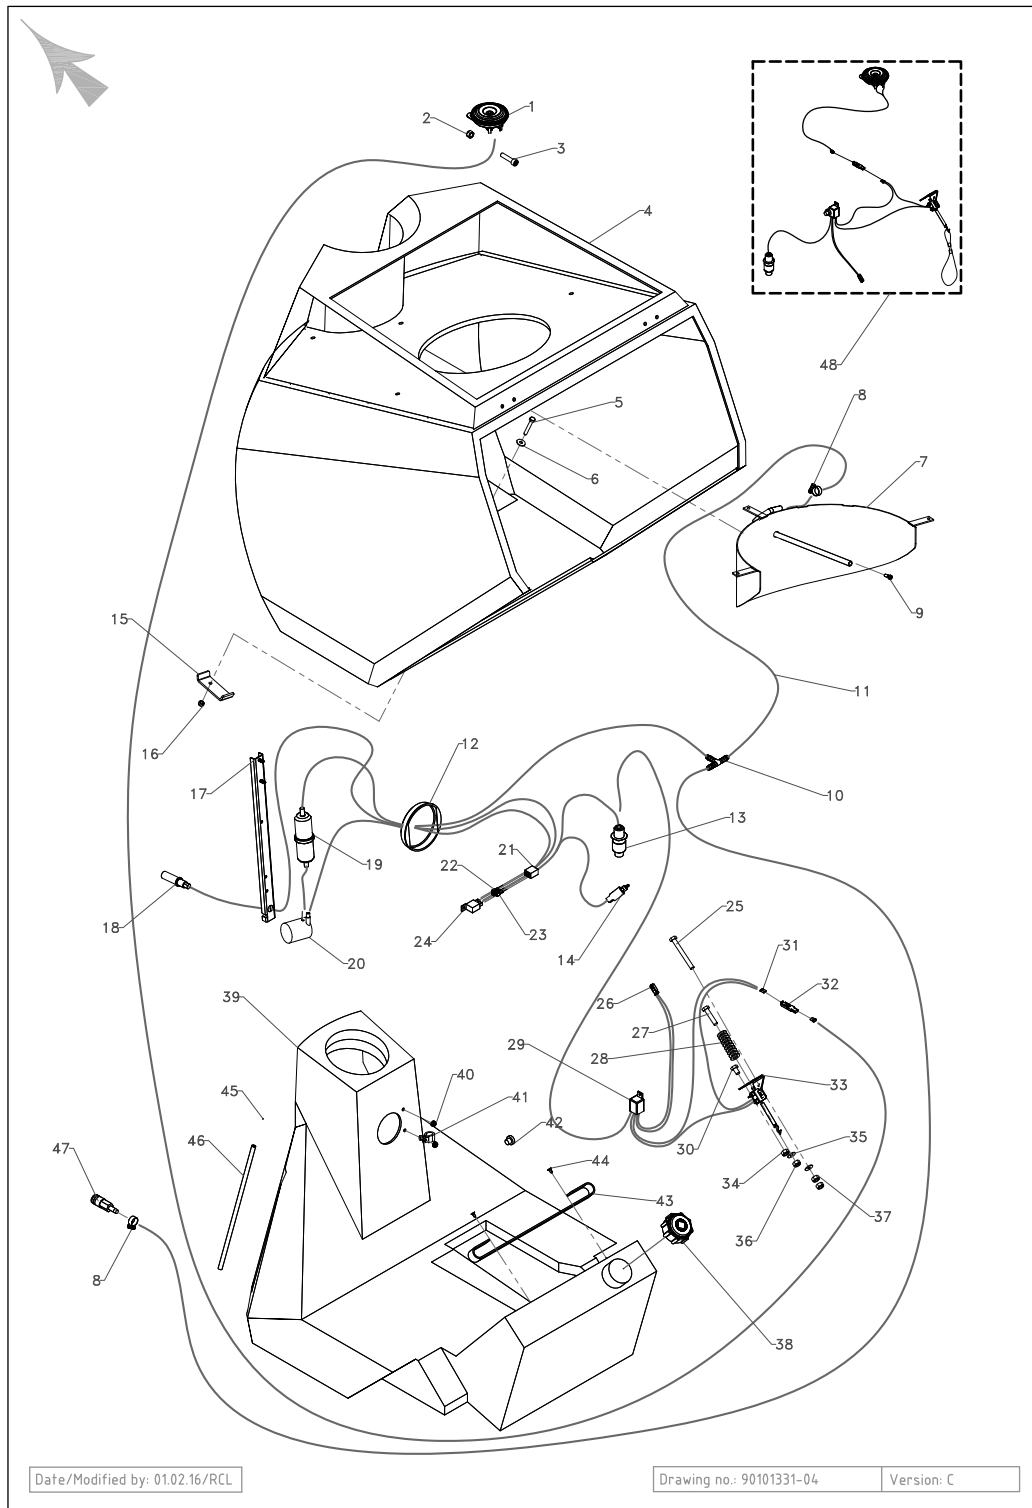

Pos.	Vare-nr	Antal	Beskrivelse	Notes
1	E05008030	1	Horn 12 V	
2	E03809050	10	Flangemøtrik Fzb 8 Mm	
3	E03702100	10	Skruer 6-Kt.Fzb 8X20 Mm	
4	E09702040	1	Opsamlingstank	
5	E03100180	10	Stålsætskrue Fzb 8 - 40 Mm	
6	E01800080	1	O-ring 7.30 - 2.40 MM	
7	E50000091	1	Skærm opsamlingstank Feje/sug 2150	
8	E02600020	1	Spændebånd 11 - 17 Mm	
9	E03402070	1	Unbracoskrue 10 X 10 Mm	
10	E04805010	1	Slangestuds 10 Mm	
11	E04700111	1	Slange, Klar Ameret Pvc 3/8	
12	E02702120	1	Dæksel DPE ø110 - 5/13	
13	E05007100	1	Stik 2-Polet	
14	E05007020	1	Stikprop	
15	E60100238	1	Slangeholder FE/ZN25A 2100	
16	E03803060	10	Låsemøtrik Fzb 8 Mm	
17	E20203630	1	Skinne	
18	E05004100	1	Niveau-Føler	
19	E01401010	1	Filter	
20	E01400080	1	WATER PUMP 12VDC 19L MIN - 8M	
20	E80700050	1	WATER PUMP KIT FOR FS2150	
21	E20012940	1	Sokkel Til Relæ	
22	E05201020	1	Kabelsko 6.3 Mm	
23	E05203090	1	Kabelsko 4.8X0.8 Mm	
24	E90501671	1	Relæ	
25	E03100410	10	Stålsætskrue Fzb 6 - 40 Mm	
26	E05206490	1	Multistik 2-Pin Plug	
27	E03301100	10	Maskinskrue UH FZB POZ 6-30MM	
28	E03906000	10	Tallerkenfjeder 15 - 6.2 - 0.7 Mm	
29	E05004020	1	Blinklysrelæ 12V	
30	E03100080	10	Stålsætskrue Fzb 6 - 16 Mm	
31	E05206440	1	Pakning	
32	E05206510	1	Stik 2-Polet	
33	E40100810	1	Kontaktbeslag	
34	E03809120	10	Flangemøtrik Fzb 6 Mm	
35	E03900030	10	Facetskive 6 Mm	
36	E03803040	10	Låsemøtrik Fzb 6 Mm	
37	E03800030	10	Møtrik Fzb 6 Mm	
38	E01005425	1	Tankdæksel	
39	E09708050	1	Vandtank	
40	E03809120	10	Flangemøtrik Fzb 6 Mm	
41	E02604030	1	Gummiclamps 16 MM	
42	E04103020	1	"Hyd. Prop 3/8""	
43	E60100148	1	Slangebøjle	
44	E03600020	10	Pladeskrue 4.8-16 Mm	
45	E01401500	1	Flyder Til Skueglas	
46	E09705030	1	Skueglas	
47	E04602400	1	Lynkobling 10 Mm	
48	E50000124	1	Vejecelle PR 2150 FMKIT