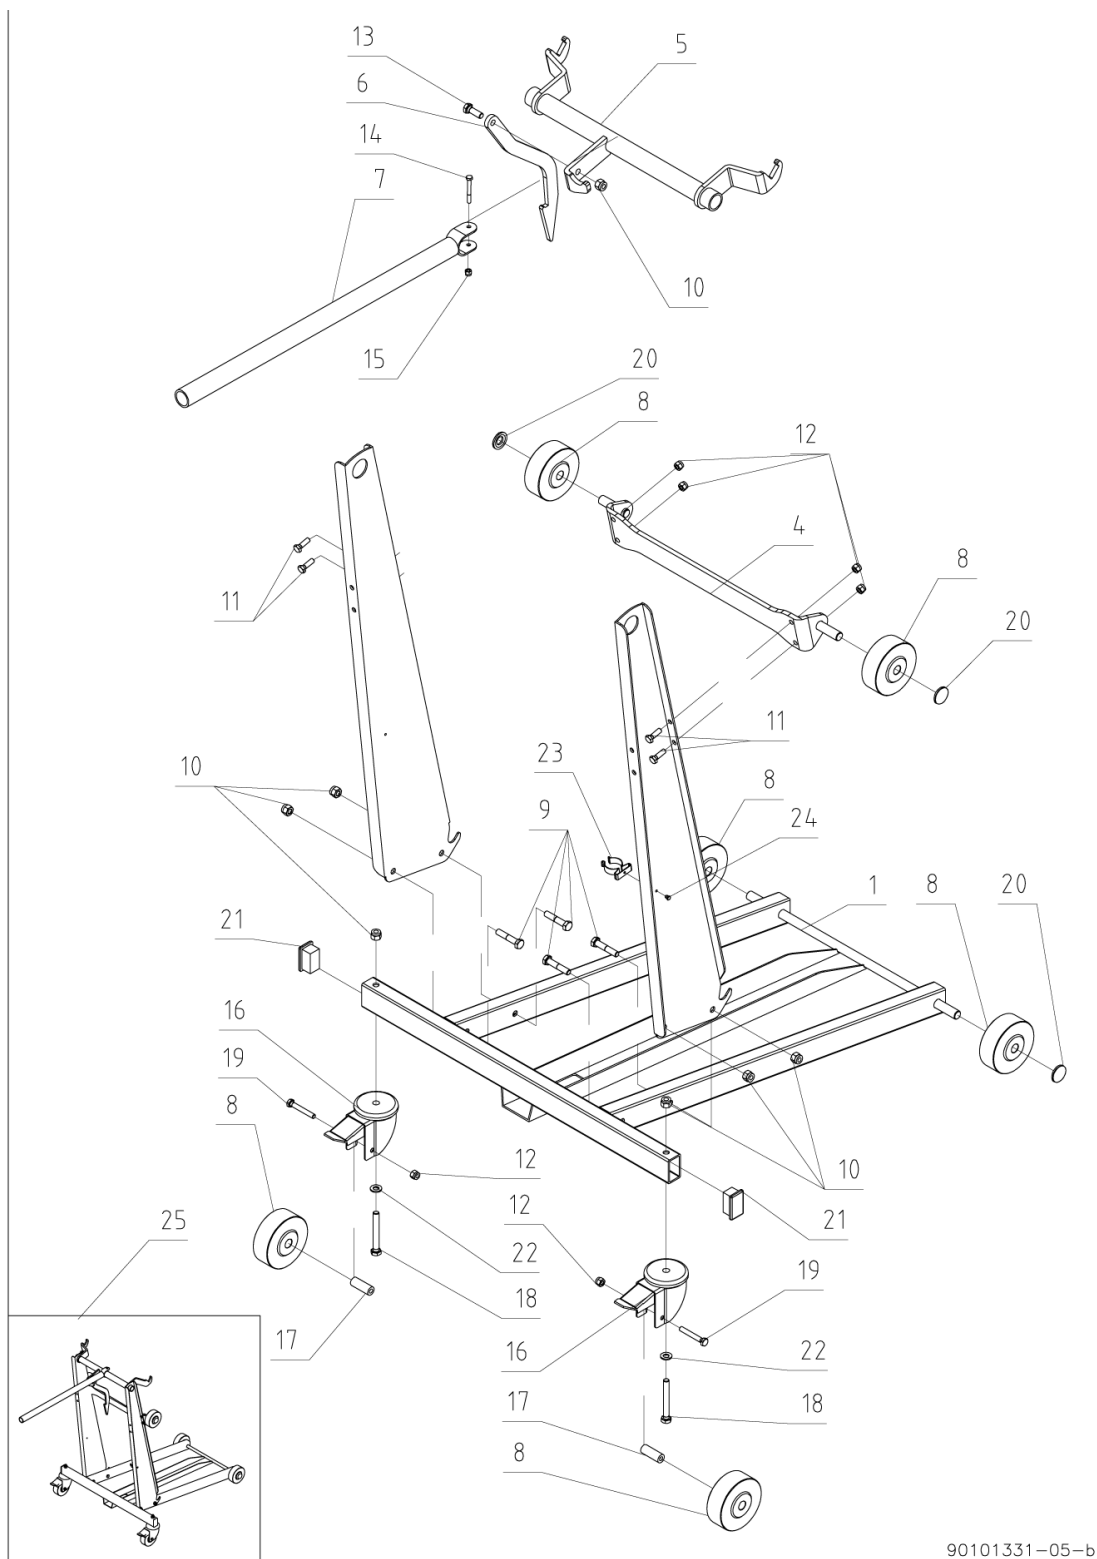

90101331-05-b

702004-100

Pos.	Vare-nr	Antal	Beskrivelse	Notes
01	E60203955	1	Bund Til Tankstativ	
02	E60100185	1	Sideplade	
03	E60100175	1	Sideplade	
04	E60203965	1	Tværstykke	
05	E60203975	1	Tankbærer	
06	E60100235	1	Krog Til Tankstativ	
07	E60203985	1	Håndtag Tankstativ	
08	E01100360	1	Hjul	
09	E03200210	4	Stålbolt Fzb 10 - 45 Mm	
10	E03803070	7	Låsemøtrik Fzb 10 Mm 8.8	
11	E03100150	4	Stålsætskrue Fzb 8 - 25 Mm	
12	E03803060	6	Låsemøtrik Fzb 8 Mm	
13	E03100220	1	Stålsætskrue Fzb 10 - 30 Mm	
14	E03200090	1	Stålbolt Fzb 6 - 50 Mm	
15	E03803040	1	Låsemøtrik Fzb 6 Mm	
16	E01100240	1	Drejehjulsgaffel Ø100	
17	E20012270	1	Hjulbøsning	
18	E03200270	2	Stålbolt Fzb 10 - 80 Mm	
19	E03200400	2	Stålbolt Fzb 8 - 55 Mm	
20	E01906060	1	Låseskive Ø16 Mm	
21	E02701170	1	Dubsko 50/30/3	
22	E03900050	2	Facetskive 10 Mm	
23	E02209510	1	Clips Ø32-37	
24	E02000030	1	Popnitte 3.2 - 12 Mm	
25	E30200030	1	Tankstativ Feje/Sug