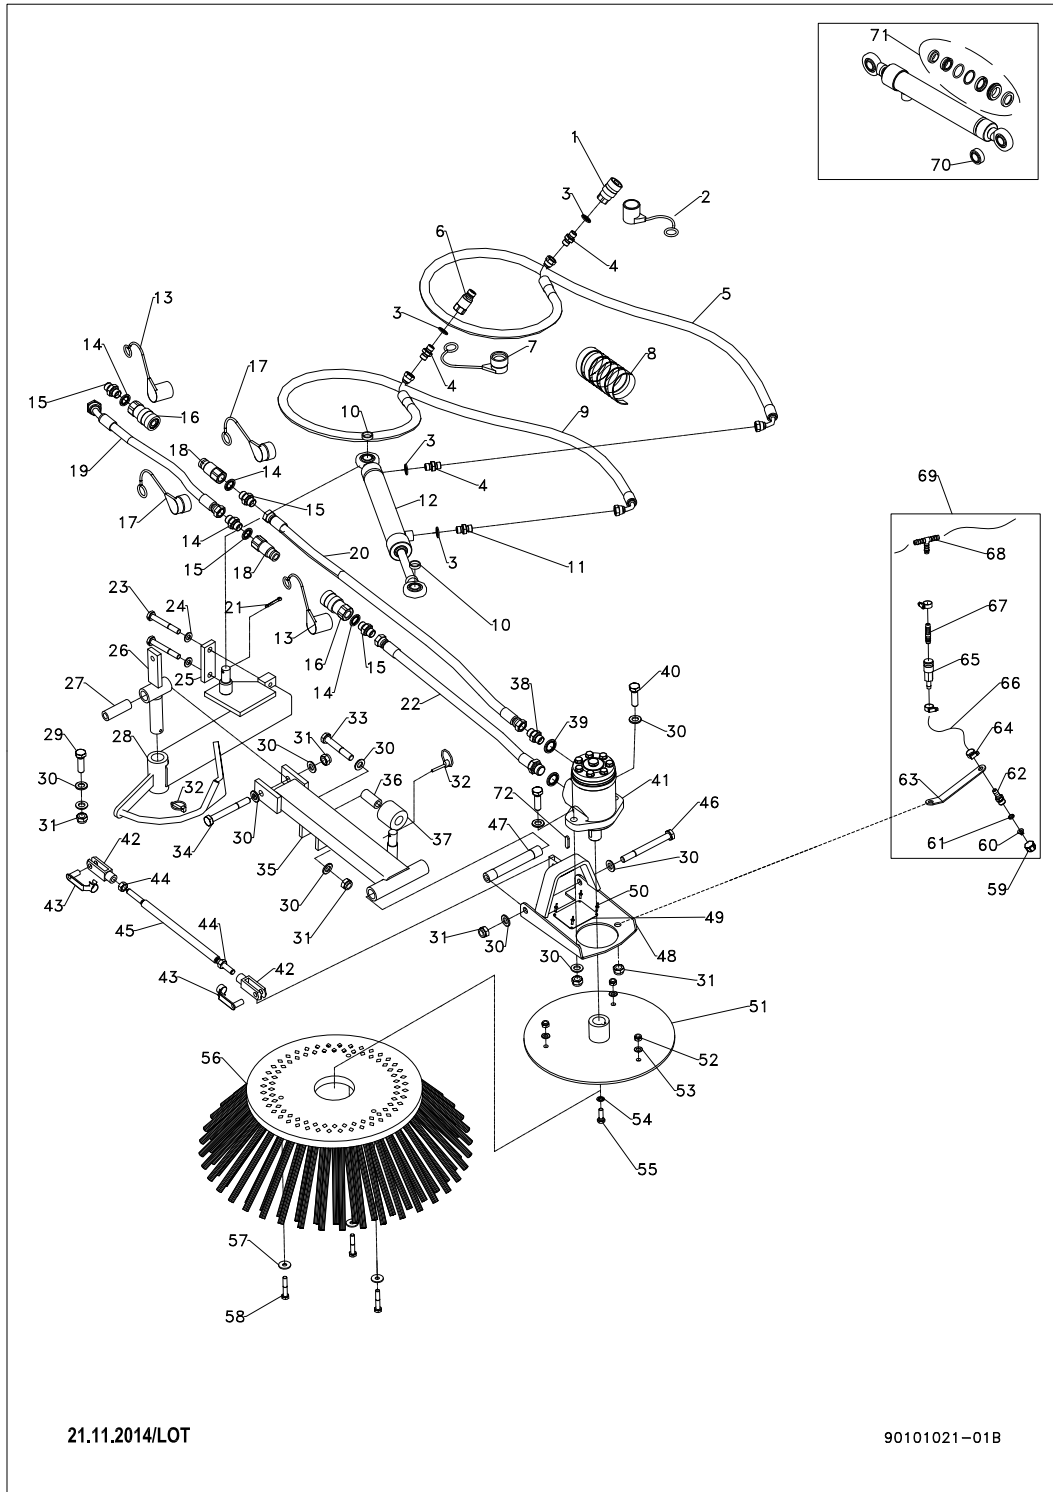

PARTS LIST

2016.02.18

TABLE OF CONTENTS

Forkoste 2150 - Hydraulisk styret sidekost (Type HS1).....	1
Forkoste 2150 - Forkoste børste, ramme, sugemundstykke - (Type FK2).....	5
Forkoste 2150 - Forkoste børste, ramme, sugemundstykke - (Type FK).....	7
Forkoste 2150 - Forkoste børste, ramme, sugemundstykke - (Type FK).....	9
Forkoste 2150 - Forkoste hydraulik, vand - (Type FK).....	11
Forkoste 2150 - Forkoste hydraulik, vand, sugemundstykke - (Type FK2).....	13
Opsamlingstank 2150 - Konsol og opsamlingstank - Snr. <---- 8791.....	15
Opsamlingstank 2150 - Konsol og opsamlingstank - Snr. 8792 ---->.....	17
Opsamlingstank 2150 - Tankstativ - Ver.1.....	19
Opsamlingstank 2150 - Tankstativ - Ver.2.....	21
Opsamlingstank 2150 - Filtersystem - Snr. 7222 --- 9121.....	23
Opsamlingstank 2150 - Filtersystem - Snr. 9121 ---->.....	25
Opsamlingstank 2150 - Hydraulik - Snr. <--- 9848.....	27
Opsamlingstank 2150 - Hydraulik - Snr. 9848 ---->.....	29
Opsamlingstank 2150 - Ekstern sugeslange.....	31
Opsamlingstank 2150 - Trevejsventil med automatisk Kontakt.....	33
Opsamlingstank 2150 - Vandsystem.....	35

Pos.	Vare-nr	Antal	Beskrivelse	Notes
60	E01402100	10	Fladdyse	
61	E01402050	10	Dysefilter	
62	E04800510	1	Slangekobling 10 - 3/8 messing	
63	E60200398	1	Båndstål Til Dysesæt	
64	E02600020	3	Spændebånd 11 - 17 Mm	
65	E04602400	1	Lynkobling 10 Mm	
66	E04700110	1	HOSE	
67	E04602110	1	Lynkobling 10 Mm	
68	E04805010	1	Slangestuds 10 Mm	
69	E90301261	1	Vandforstøversæt	
70	E01702050	1	Ledleje	
71	E04509080	1	Pakningssæt	
72	E02300130	1	Pasfeder A 8X7X32	