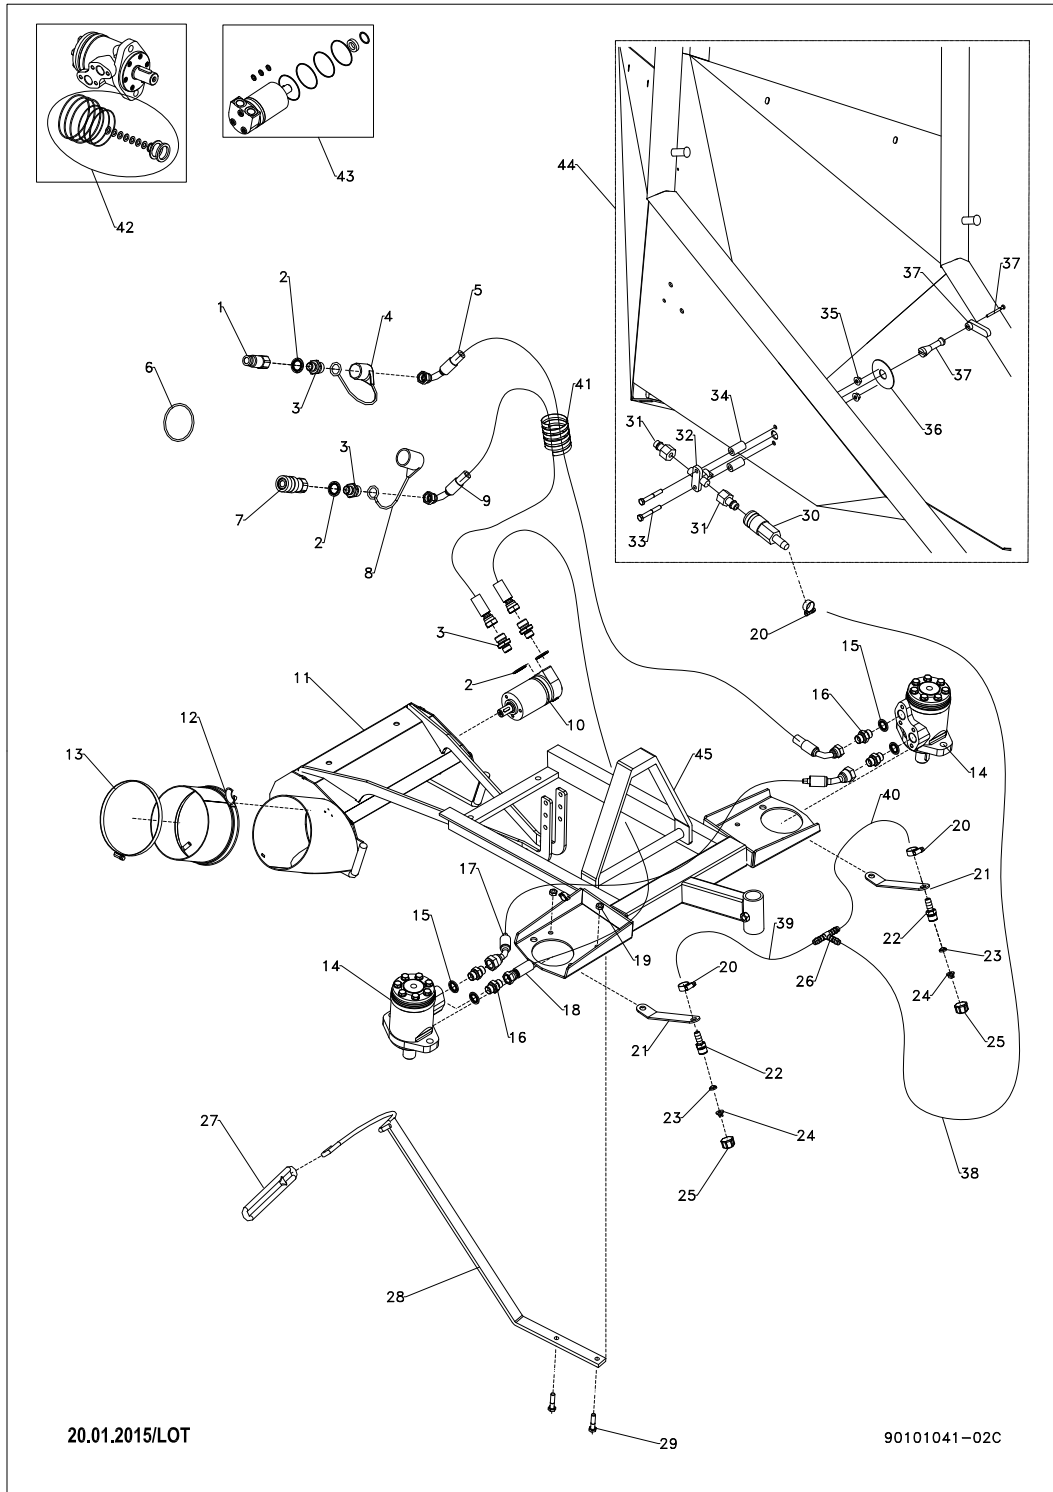

Forkoste 2150 - Forkoste hydraulik, vand, sugemundstykke - (Type FK2)

PR 2150 Suction sweeper FS2150

2015.01.30
2015.01.30

Pos.	Vare-nr	Antal	Beskrivelse	Notes
1	E04501210	1	"Lynkobling 3/8""	
2	E04500030	10	"Tredoring 3/8""	
3	E04100020	1	"Hyd. Brystnippel 3/8""	
4	E04501270	1	Støvhætte	
5	E04401100	1	"Hydraulikslange 3/8"" 1090 Mm"	
6	E01800050	1	O-Ring 69.85 - 3.53 Mm	
7	E04501240	1	"Lynkobling 3/8""	
8	E04501300	1	Støvhætte	
9	E04409050	1	"Hydraulikslange 3/8"" 1015 Mm"	
10	E04000340	1	Hydraulikmotor Omm 32	
10	E02300005	1	Passfeder 5X5X16 Mm	
11	E60204586	1	Skærm Centerkost	
12	E60200108	1	Slangekobling	
13	E02600120	1	Spændebånd 130 - 165 Mm	
14	E04000130	1	Hydraulikmotor Omp 100	
14	E02300130	1	Pasfeder A 8X7X32	
15	E04500040	10	"Tredoring 1/2""	
16	E04100070	1	"Hyd. Brystnippel 3/8"" - 1/2""	
17	E04401740	1	"Hydraulikslange 3/8"" 570 Mm"	
18	E04409060	1	"Hydraulikslange 3/8"" 900 Mm"	
19	E03809050	10	Flangemøtrik Fzb 8 Mm	
20	E02600020	1	Spændebånd 11 - 17 Mm	
21	E60200398	1	Båndstål Til Dysesæt	
22	E04800510	1	Slangekobling 10 - 3/8 messing	
23	E01402050	1	Dysefilter	
24	E01402100	1	Fladdyse	
25	E01402040	1	"Dyseomløber 3/8""	
26	E04805010	1	Slangestuds 10 Mm	
27	E01308050	1	Gummistroppe 200 Mm	
28	E60203945	1	Slangearm	
29	E03702110	10	Skrue 6-Kt.Fzb 8X25 Mm	
30	E04602400	1	Lynkobling 10 Mm	
31	E04602040	1	"Lynkobling Han 1/4""	
32	E04804060	1	Kugleventil	
33	E03200020	10	Stålbolt Fzb 5 - 35 Mm	
34	E60001419	1	Afstandsrør	
35	E03809110	10	Flangemøtrik Fzb 5 Mm	
36	E03001470	1	Klistermærke	
37	E04804070	1	Forlængerhåndtag	
38	E04700111	1	Slange, Klar Ameret Pvc 3/8	
39	E04700111	1	Slange, Klar Ameret Pvc 3/8	
40	E04700111	1	Slange, Klar Ameret Pvc 3/8	
41	E04509051	1	Beskyttelsesflex 27X32 Mm	
42	E04009080	1	Pakningssæt	
43	E04009090	1	Pakningssæt	
44	E30200390	1	Hanekit	
45	E60200012	1	A-Ramme Feje/Sug