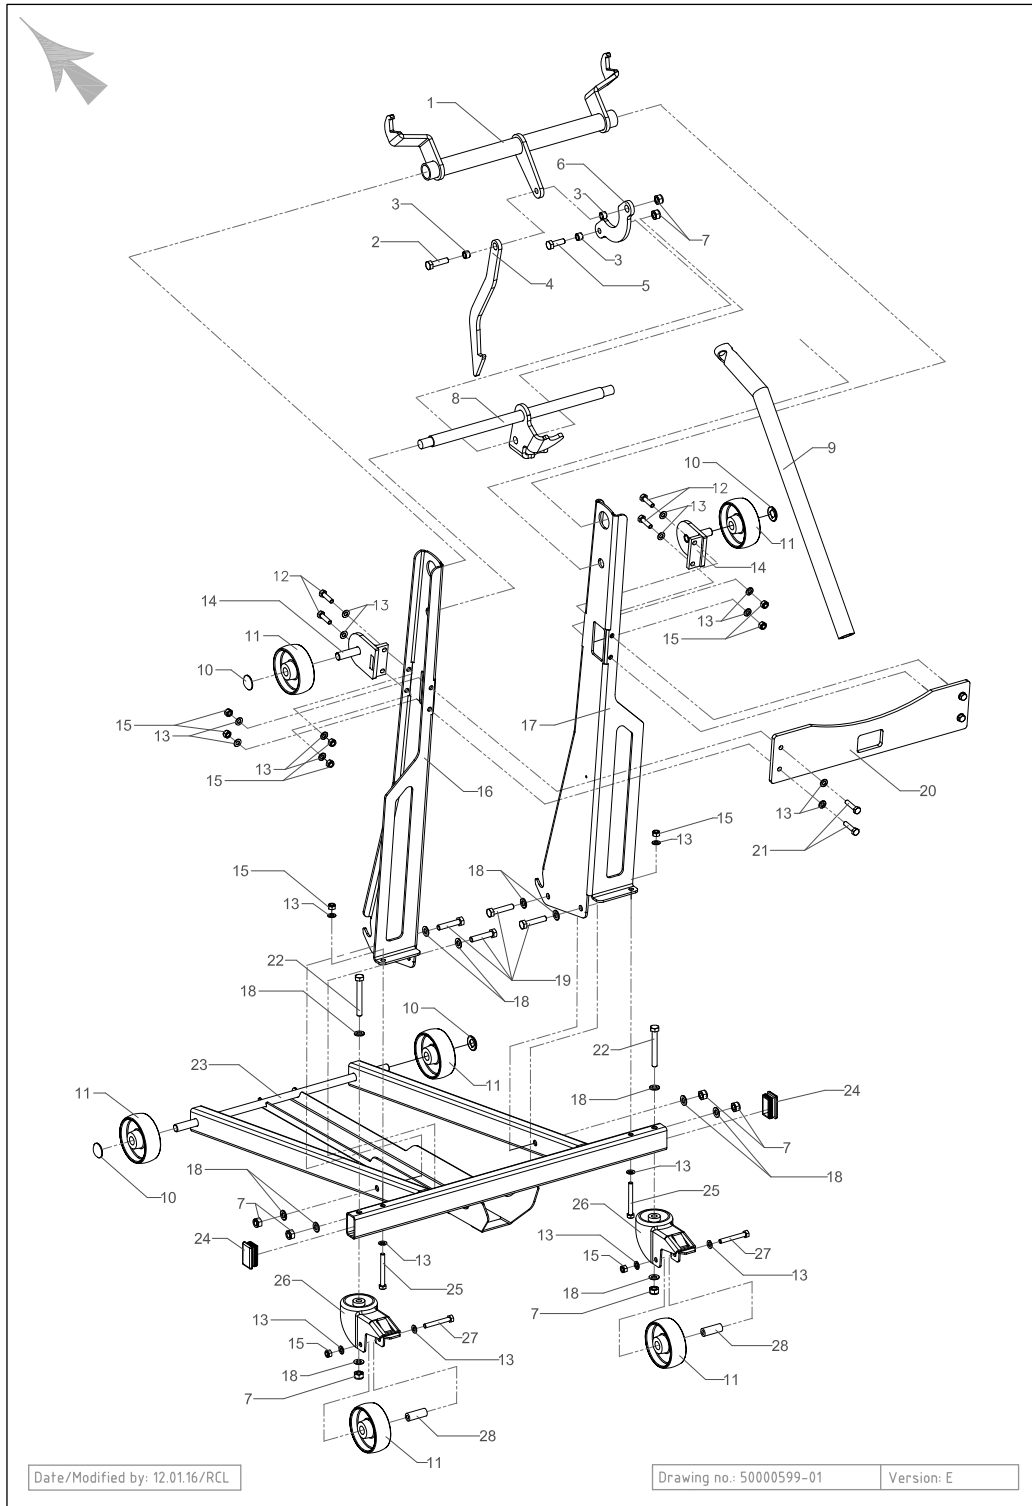

Pos.	Vare-nr	Antal	Beskrivelse	Notes
1	E50000070	1	1	
2	E03100240	1	Stålsætskrue Fzb 10 - 40 Mm	
3	E50000588	3	3	
4	E50000064	1	1	
5	E03100220	1	Stålsætskrue Fzb 10 - 30 Mm	
6	E50000066	1	1	
7	E03803070	10	Låsemøtrik Fzb 10 Mm 8.8	
8	E50000061	1	1	
9	E50000392	1	1	
10	E01906080	4	Låseskive Ø15 Mm	
11	E01100360	6	Hjul	
12	E03100160	10	Stålsætskrue Fzb 8 - 30 Mm	
13	E03900040	10	Facetskive 8 Mm	
14	E50000587	2	2	
15	E03803060	10	Låsemøtrik Fzb 8 Mm	
16	E50000288	1	1	
17	E50000289	1	1	
18	E03900050	10	Facetskive 10 Mm	
19	E03200220	10	STÅLBOLT FZB10-50MM	
20	E50000072	1	1	
21	E03100170	10	Stålsætskrue Fzb 8 - 35 Mm	
22	E03200270	10	Stålbolt Fzb 10 - 80 Mm	
23	E50000380	1	1	
24	E02701170	2	Dubsko 50/30/3	
25	E03200170	10	Stålbolt Fzb 8 - 70 Mm	
26	E01100240	2	Drejehjulsgaffel Ø100	
27	E03200160	10	Stålbolt Fzb 8 - 60 Mm	
28	E20012270	2	Hjulbøsning