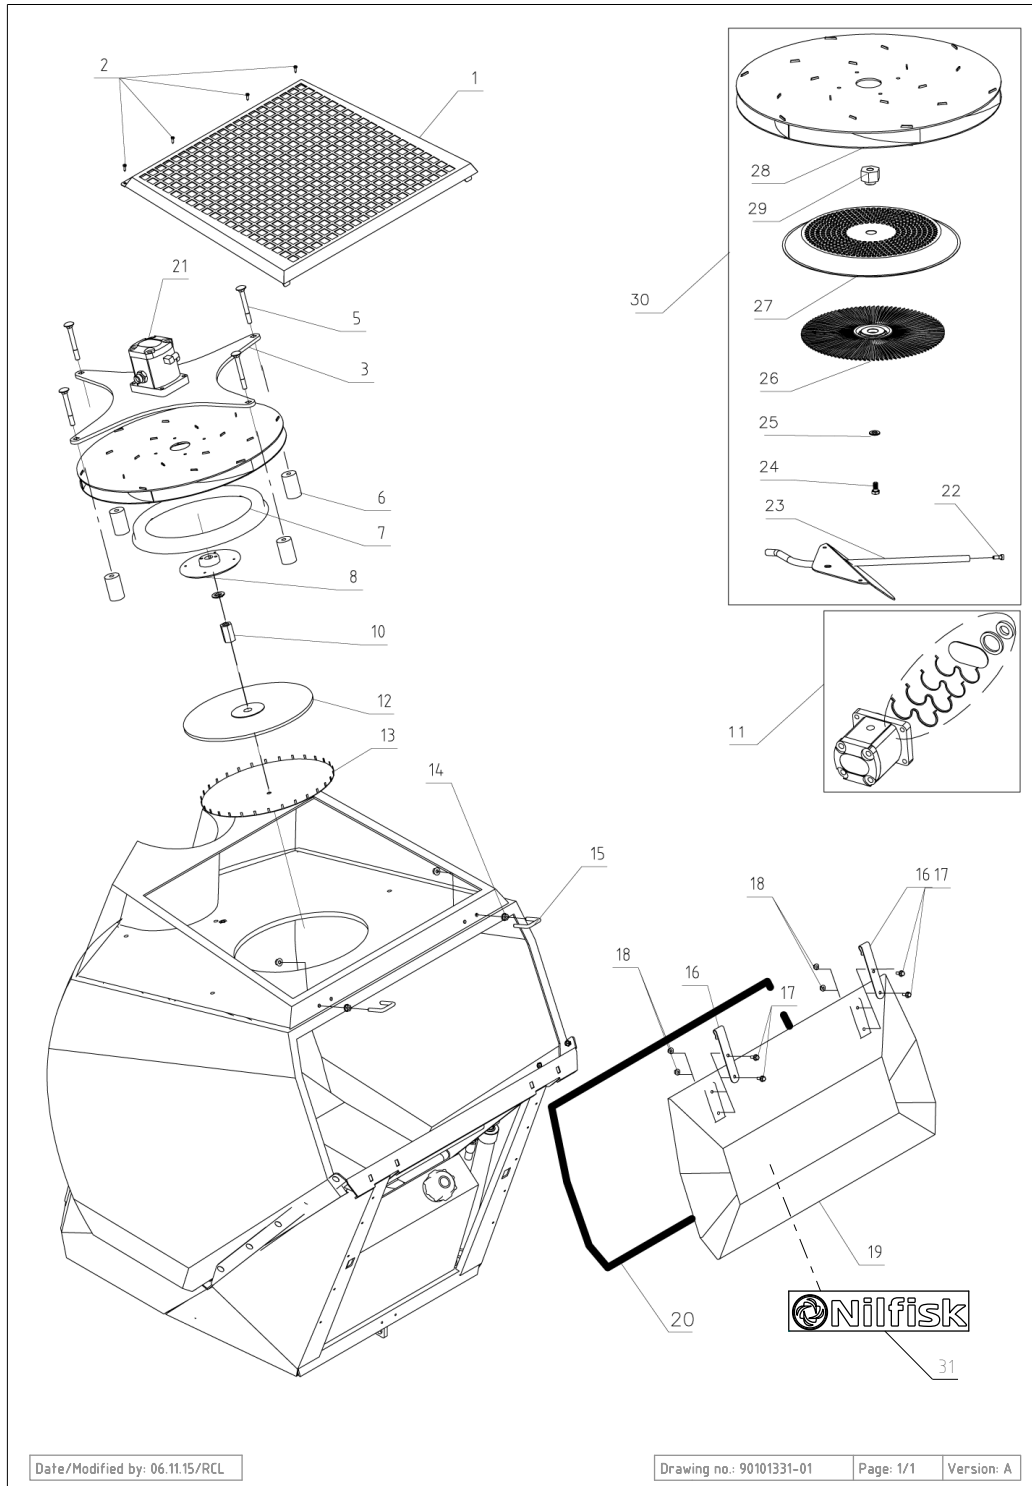

Date/Modified by: 06.11.15/RCL

Drawing no.: 90101331-01 Page: 1/1 Version: A

Resource notes:

Snr. 7222 ----- 9121

Pos.	Vare-nr	Antal	Beskrivelse	Notes
1	E20102530	1	Toprist	
2	E03600020	4	Pladeskrue 4.8-16 Mm	
3	E20012080	1	Motorkonsol	
4	E20203460	1		
5	E03500150	4	Brædebolt Fzb 10 - 90 Mm	
6	E09701380	4	Afstandsstykke Pa6	
7		0		
8	E09900340	1	Flangenav	
10	E60100158	1	Bolt For Rotorrist	
11	E04009270	1	Pakningssæt	
12	E09709370	1	Rotorfilter	
13	E20102630	1	Rotorrist	
14	E03809050	4	Flangemøtrik Fzb 8 Mm	
15	E20011950	1	Hængselbøjle	
16	E09704000	1	Hængsel T. Bagklap	
17	E03702060	4	Skruer 6-Kt.Fzb 6X20 Mm	
18	E03809120	4	Flangemøtrik Fzb 6 Mm	
19	E09702050	1	Låge	
20	E01201120	1	Tætningsliste	
21	E04000280	1	Hydraulikmotor	
22	E03402070	1	Unbracoskrue 10 X 10 Mm	
23	E20203990	1	Dysebeslag	
24	E03100200	1	Stålsætskrue Fzb 10 - 20 Mm	
25	E03900050	1	Facetskive 10 Mm	
26	E09709600	1	Rotorfilter	
27	E09900570	1	Rotorrist	
28	E20203930	1	Sugemølle Ø500	
29	E09900540	1	Bolt	
30	E30200250	1	Opgraderingskit	
30	E30200260	1	Opgraderingskit	
31	E50000262	1	KLISTERMÆRKE NILFISK PR2150