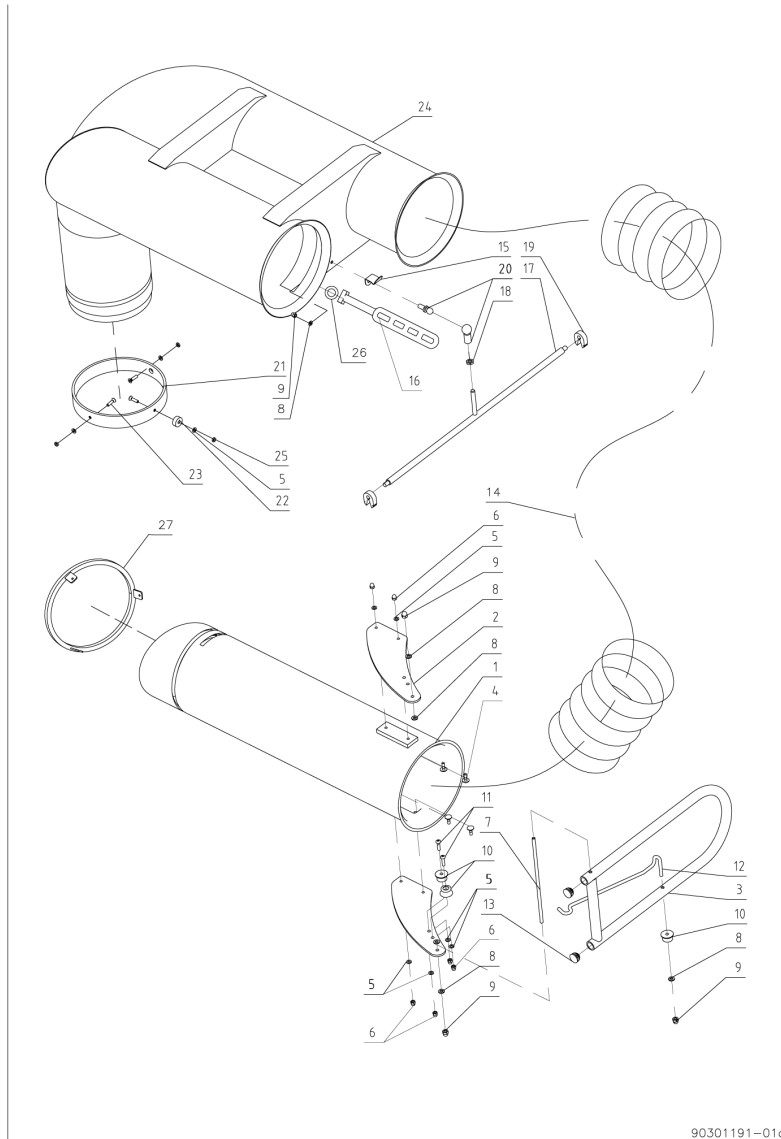

Pos.	Vare-nr	Antal	Beskrivelse	Notes
00	E30200130	0	Opgraderingskit	
01	E09708070	1	Sugemundstykke	
02	E09804560	1	Sideplade	
03	E20203670	1	Håndtag	
04	E03200780	4	Skruer M5X16 Fzb	
05	E03900020	9	Facetskive 5Mm	
06	E03809140	6	Topmøtrik Fzb 5 Mm	
07	E20012110	1	Aksel Til Håndtag	
08	E03901030	1	Spændeskive Fzb 6 Mm	
09	E03809150	3	Topmøtrik Fzb 6 Mm	
10	E01308080	3	Knap For Gummistrop	
11	E03300100	2	Maskinskrue Fzb 5 - 20 Mm	
12	E09704010	1	Låsefeder	
13	E02709040	2	Dupsko	
14	E04703090	1	Sugeslange 150 Mm	
15	E20012320	1	Fjeder	
16	E01308070	1	Gummistrop	
17	E20203680	1	Låsearm	
18	E03802020	1	Møtrik A2 8 Mm	
19	E09701440	2	Nylon Klods	
20	E02102020	1	Vinkelled M08	
21	E09701450	1	Støttering	
22	E09701470	1	Nylon Skive	
23	E03301080	1	Maskinskrue Uh Fzb Poz 5 - 25 Mm	
24	E09708080	1	Bøjning	
25	E03800020	1	Møtrik Fzb 5 Mm	
26	E03900060	1	Facetskive 12 Mm	
27	E30200500	1	Slidring	
28	E03803060	1	Låsemøtrik Fzb 8 Mm	
29	E03900040	1	Facetskive 8 Mm