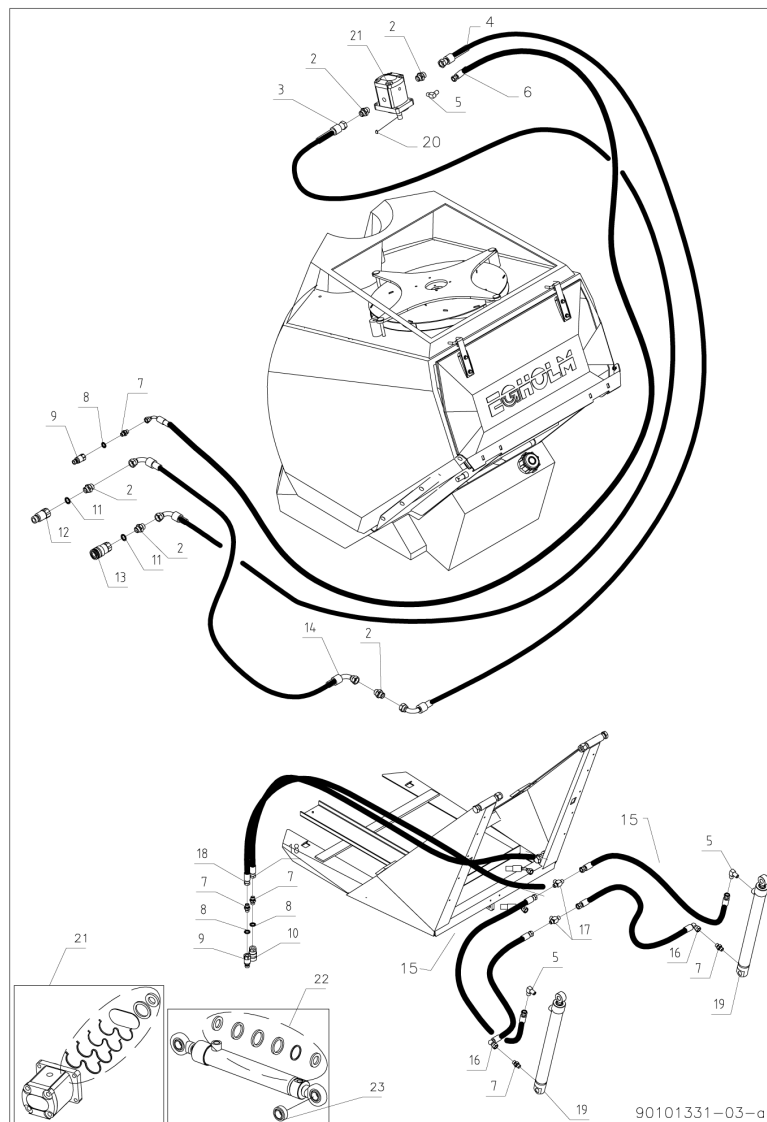

Resource notes:

Snr.

Pos.	Vare-nr	Antal	Beskrivelse	Notes
01	E04000280	1	Hydraulikmotor	
02	E04100030	2	"Hyd. Brystnippel 1/2""	
03	E04401650	1	"Hydraulikslange 1/2"" 4970 Mm"	
04	E04401700	1	"Hydraulikslange 1/2"" 3480 Mm"	
05	E04102090	1	"Hyd. Vinkel 1/4""	
06	E04401730	1	"Hydraulikslange 1/4"" 5100 Mm"	
07	E04100010	2	"Hyd. Brystnippel 1/4""	
08	E04500020	1	"Tredoring 1/4""	
09	E04501200	1	"Lynkobling 1/4""	
10	E04501230	1	"Lynkobling 1/4""	
11	E04500030	2	"Tredoring 3/8""	
12	E04501220	1	"Lynkobling 1/2""	
13	E04501250	1	"Lynkobling 1/2""	
14	E04401690	1	"Hydraulikslange 1/2"" 1525 Mm"	
15	E04401670	1	"Hydraulikslange 1/4"" 820 Mm"	
16	E04401660	1	"Hydraulikslange 1/4"" 690 Mm"	
17	E04101080	2	"Hyd. Tee 1/4""	
18	E04401680	1	"Hydraulikslange 1/4"" 800 Mm"	
19	E04502090	1	Hydraulikcylinder Dvs 30/16-315 Mm	
20	E02300100	1	Skivefeder 4X6.5 Mm	
21	E04009270	1	Pakningssæt	
22	E04509020	1	Pakningssæt	
22	E04509080	1	Pakningssæt	
23	E01702050	1	Ledleje