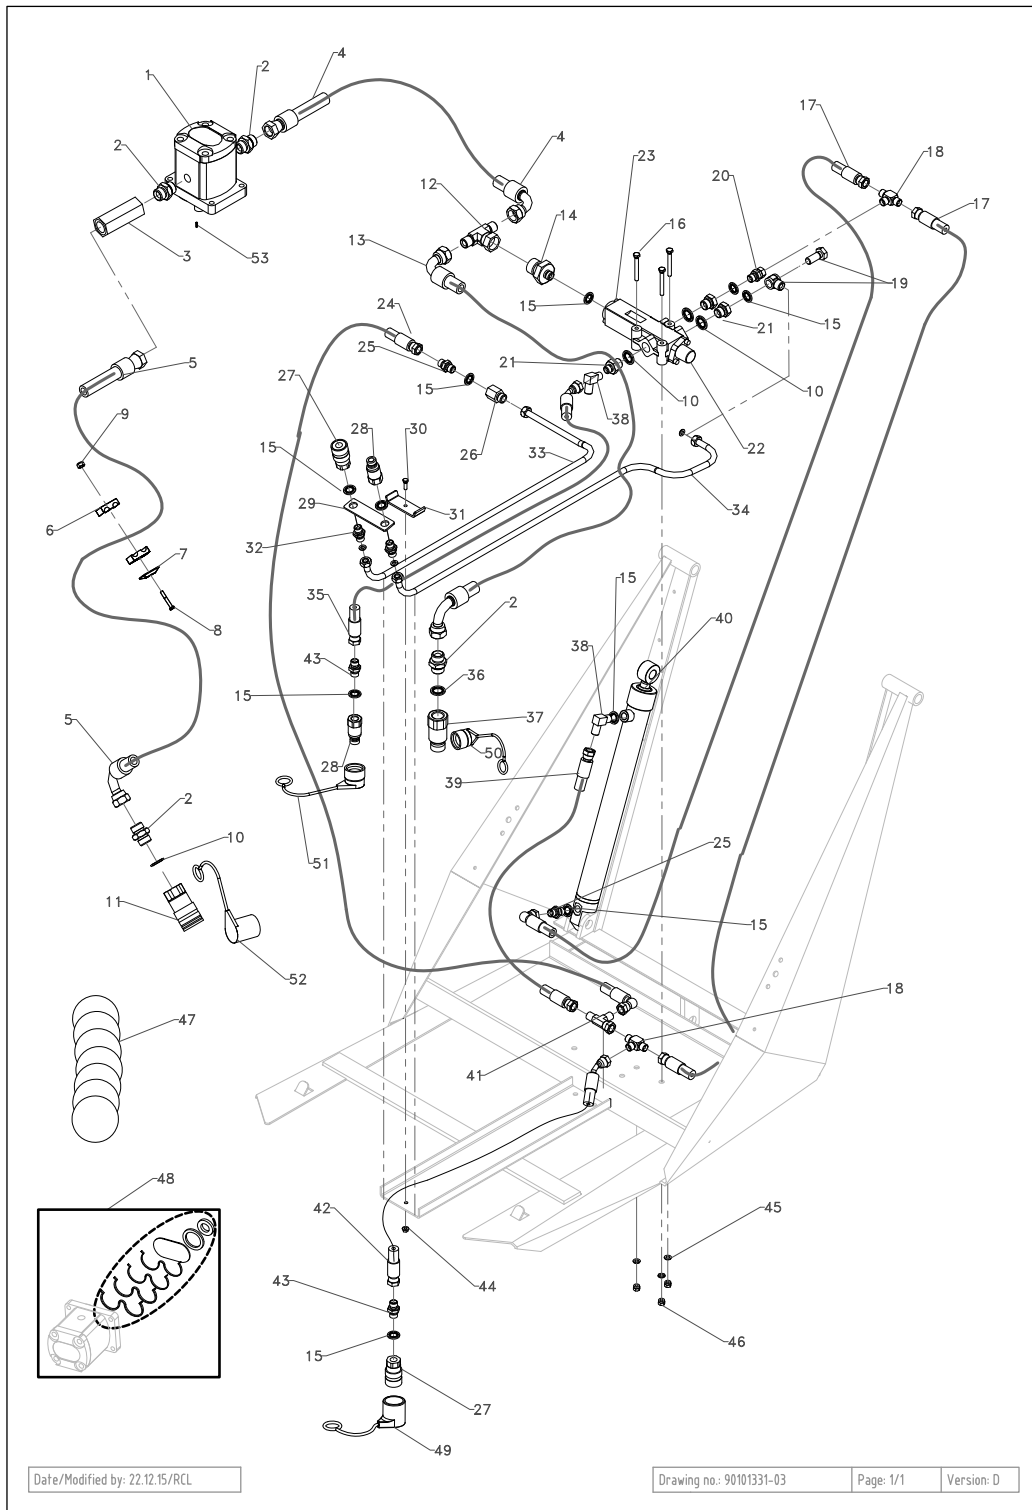

Resource notes:

Snr. 9849 ---->

Pos.	Vare-nr	Antal	Beskrivelse	Notes
1	E04000580	1	Hydraulikmotor	
2	E04100030	2	"Hyd. Brystnippel 1/2""	
3	E04804110	1	KONTRAVENTIL 1/2 - 0.5 bar	
4	E04401700	1	"Hydraulikslange 1/2"" 3480 Mm"	
5	E04401650	1	"Hydraulikslange 1/2"" 4970 Mm"	
6	E04503110	1	Hyd. Rørholder	
7	E04503090	1	Overplade	
8	E03200400	10	Stålbolt Fzb 8 - 55 Mm	
9	E03803060	10	Låsemøtrik Fzb 8 Mm	
10	E04500030	3	"Tredoring 3/8""	
11	E04501250	1	"Lynkobling 1/2""	
12	E04101100	1	"Hyd. Tee 1/2""	
13	E04401690	1	"Hydraulikslange 1/2"" 1525 Mm"	
14	E04100060	1	"Hyd. Brystnippel 1/4"" - 1/2""	
15	E04500020	2	"Tredoring 1/4""	
16	E03200090	10	Stålbolt Fzb 6 - 50 Mm	
17	E04401660	2	"Hydraulikslange 1/4"" 690 Mm"	
18	E04101080	1	"Hyd. Tee 1/4""	
19	E04209030	1	"Banjo Forskruning 10L X 1/4""	
20	E04109020	1	"Hyd. Nippel 1/4""	
21	E04109140	2	"Hyd. Nippel 3/8""-1/4""	
22	E04003000	1	Endedæksel	
23	E04002280	1	Omskifteventil	
24	E04409040	1	"Hydraulikslange 1/4"" 440 Mm"	
25	E04100010	3	"Hyd. Brystnippel 1/4""	
26	E04201040	1	"Hyd. Manometerforsk. 10L X 1/4""	
27	E04501230	1	"Lynkobling 1/4""	
28	E04501200	1	"Lynkobling 1/4""	
29	E60100218	1	Beslag	
30	E03702020	10	Skrue 6-Kt.Fzb 5X16 Mm	
31	E60100228	1	Holder	
32	E04200070	2	"Hyd. Forskruning L-10X1/4""	
33	E60100198	1	Hydraulikrør	
34	E60100208	1	Hydraulikrør	
35	E50000244	1	Hydraulik slange 1/4 X 1670	
36	E04500040	4	"Tredoring 1/2""	
37	E04501220	1	"Lynkobling 1/2""	
38	E04102090	1	"Hyd. Vinkel 1/4""	
39	E04401670	2	"Hydraulikslange 1/4"" 820 Mm"	
40	E04502090	2	Hydraulikcylinder Dvs 30/16-315 Mm	
41	E04101030	1	"Hyd. Tee 1/4""	
42	E04401680	1	"Hydraulikslange 1/4"" 800 Mm"	
43	E04109160	2	"Hyd. Brystnippel 1/4""	
44	E03809110	10	Flangemøtrik Fzb 5 Mm	
45	E03900030	10	Facetskive 6 Mm	
46	E03803040	10	Låsemøtrik Fzb 6 Mm	
47	E04509061	1	Beskyttelsesflex 44X50 Mm	
48	E04009400	1	Pakningssæt	
49	E04501290	1	Støvhætte	
50	E04501280	1	Støvhætte	
51	E04501260	1	Støvhætte	
52	E04501310	1	Støvhætte	
53	E02300110	1