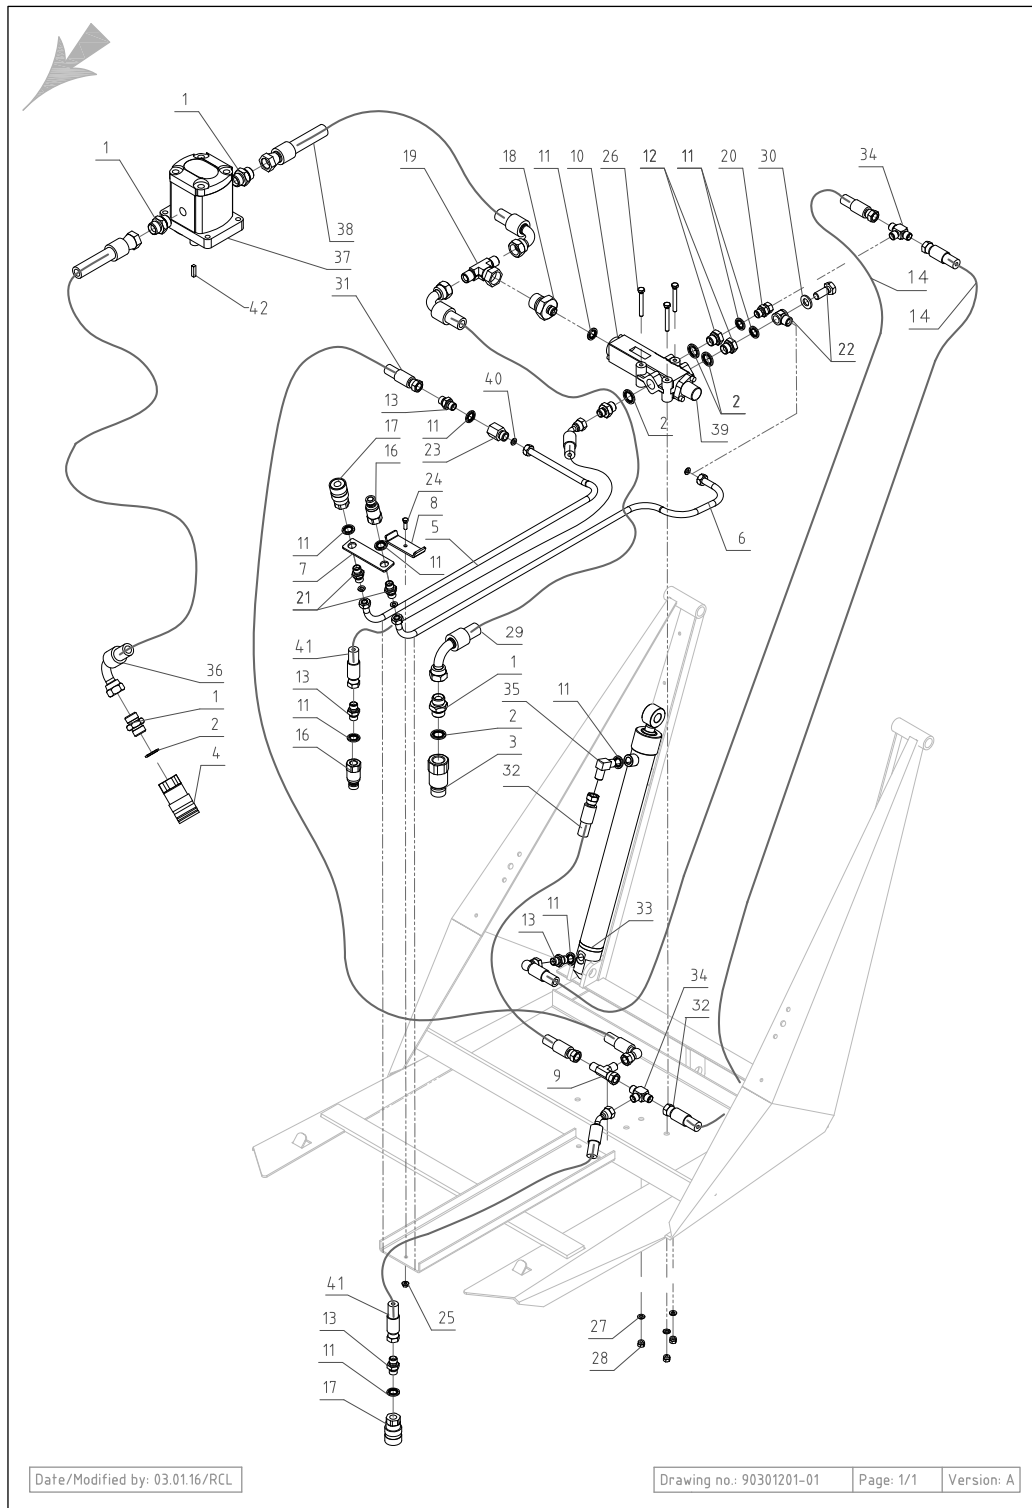

Pos.	Vare-nr	Antal	Beskrivelse	Notes
1	E04100030	1	"Hyd. Brystnippel 1/2""	
2	E04500030	1	"Tredoring 3/8""	
3	E04501220	1	"Lynkobling 1/2""	
4	E04501250	1	"Lynkobling 1/2""	
5	E60100198	1	Hydraulikrør	
6	E60100208	1	Hydraulikrør	
7	E60100218	1	Beslag	
8	E60100228	1	Holder	
9	E04101030	1	"Hyd. Tee 1/4""	
10	E04002280	1	Omskifteventil	
11	E04500020	10	"Tredoring 1/4""	
12	E04109140	1	"Hyd. Nippel 3/8"" - 1/4""	
13	E04100010	1	"Hyd. Brystnippel 1/4""	
14	E04401660	1	"Hydraulikslange 1/4"" 690 Mm"	
15	E04100050	1	"Hyd. Brystnippel 1/4"" - 3/8""	
16	E04501200	1	"Lynkobling 1/4""	
17	E04501230	1	"Lynkobling 1/4""	
18	E04100060	1	"Hyd. Brystnippel 1/4"" - 1/2""	
19	E04101100	1	"Hyd. Tee 1/2""	
20	E04109020	1	"Hyd. Nippel 1/4""	
21	E04200070	1	"Hyd. Forskruning L-10X1/4""	
22	E04209030	1	"Banjo Forskruning 10L X 1/4""	
23	E04201040	1	"Hyd. Manometerforsk. 10L X 1/4""	
24	E03702020	1	Skruer 6-Kt.Fzb 5X16 Mm	
25	E03809110	1	Flangemøtrik Fzb 5 Mm	
26	E03200090	1	Stålbolt Fzb 6 - 50 Mm	
27	E03900030	1	Facetskive 6 Mm	
28	E03803040	1	Låsemøtrik Fzb 6 Mm	
29	E04401690	1	"Hydraulikslange 1/2"" 1525 Mm"	
30	E03909100	1	Kobbetskive 15 - 19 - 1.0 Mm	
31	E04409040	1	"Hydraulikslange 1/4"" 440 Mm"	
32	E04401670	1	"Hydraulikslange 1/4"" 820 Mm"	
33	E04502090	1	Hydraulikcylinder Dvs 30/16-315 Mm	
34	E04101080	1	"Hyd. Tee 1/4""	
35	E04102090	1	"Hyd. Vinkel 1/4""	
36	E04401650	1	"Hydraulikslange 1/2"" 4970 Mm"	
37	E04000280	0	Hydraulikmotor	
37	E04000581	1	Hydraulikmotor	
38	E04401700	1	"Hydraulikslange 1/2"" 3480 Mm"	
39	E04003000	1	Endedæksel	
40	E02702060	1	Gummifitting	
41	E04401680	1	"Hydraulikslange 1/4"" 800 Mm"	
42	E02300110	1