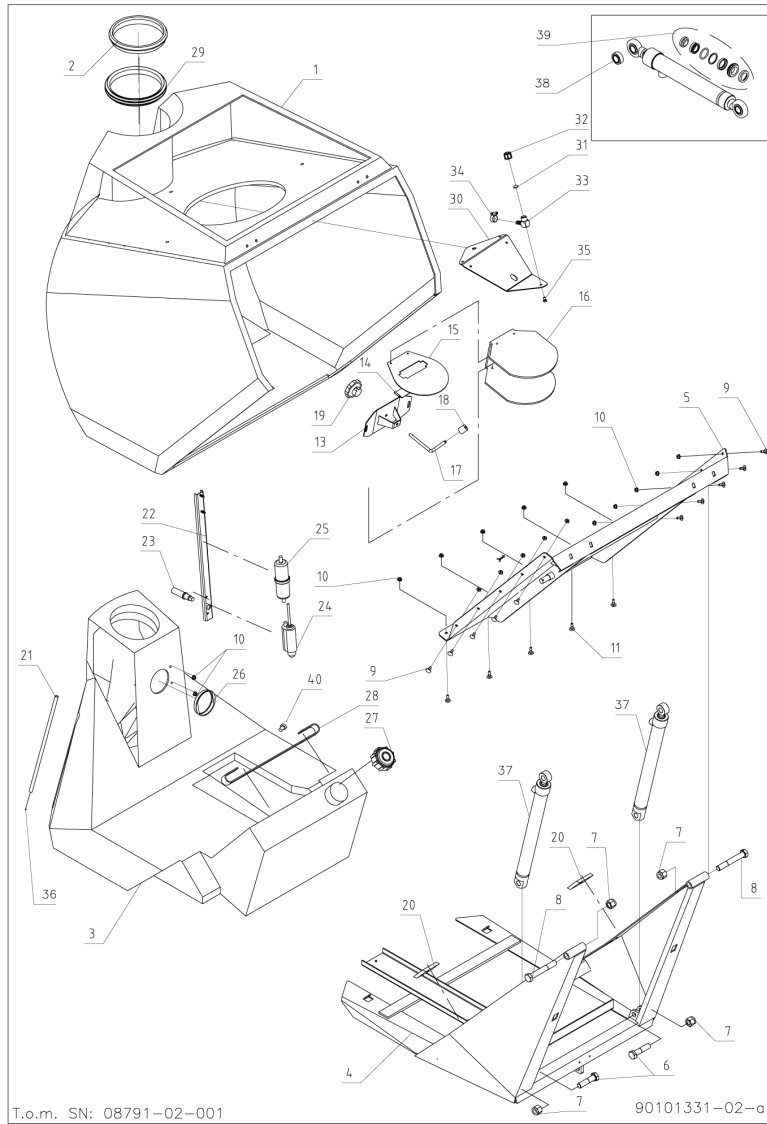

Pos.	Vare-nr	Antal	Beskrivelse	Notes
01	E09702040	1	Opsamlingstank	
02	E09701460	1	Ring	
03	E09708050	1	Vandtank	
03	E09708050	0	Vandtank	
04	E60203932	1	Tankkonsol	
05	E60203925	1	Bund	
06	E03200410	2	Stålbolt Fzb 16 - 60 Mm	
07	E03803100	4	Låsemøtrik Fzb 16 Mm	
08	E03200500	2	Stålbolt Fzb 16 - 110 Mm	
09	E03500010	10	Bræddbolt Fzb 6 - 16 Mm	
10	E03809120	15	Flangemøtrik Fzb 6 Mm	
11	E03500020	5	Bræddbolt Fzb 6 - 20 Mm	
13	E20203550	1	Beslag Luftspjæld	
14	E20102480	1	Fjederplade	
15	E09804320	2	Lutfspjæld	
16	E09700190	1	Gummiplade	
17	E20012070	1	Aksel T. Omskifter	
18	E09701370	1	Nylonstykke	
19	E01302120	1	Greb	
20	E09701400	2	Nylon Plade	
21	E09705030	1	Skueglas	
22	E20203630	1	Skinne	
23	E05004100	1	Niveau-Føler	
24	E01400010	1	Pumpe	
25	E01401010	1	Filter	
26	E02701140	1	Dupsko Ø85.0X1.5-4.0 Mm	
27	E01005425	1	Tankdæksel	
28	E60100148	1	Slangebøjle	
29	E09708090	1	Læbering	
30	E20203990	0	Dysebeslag	
31	E01402030	1	Dyse	
32	E01402040	1	"Dyseomløber 3/8""	
33	E20012190	1	Nippel	
34	E02600020	1	Spændebånd 11 - 17 Mm	
35	E03102010	1	Stålsætskrue A2 6 - 10 Mm	
36	E01401500	1	Flyder Til Skueglas	
37	E04502090	1	Hydraulikcylinder Dvs 30/16-315 Mm	
38	E01702050	1	Ledleje	
39	E04509020	1	Pakningssæt	
40	E04103020	1	"Hyd. Prop 3/8""